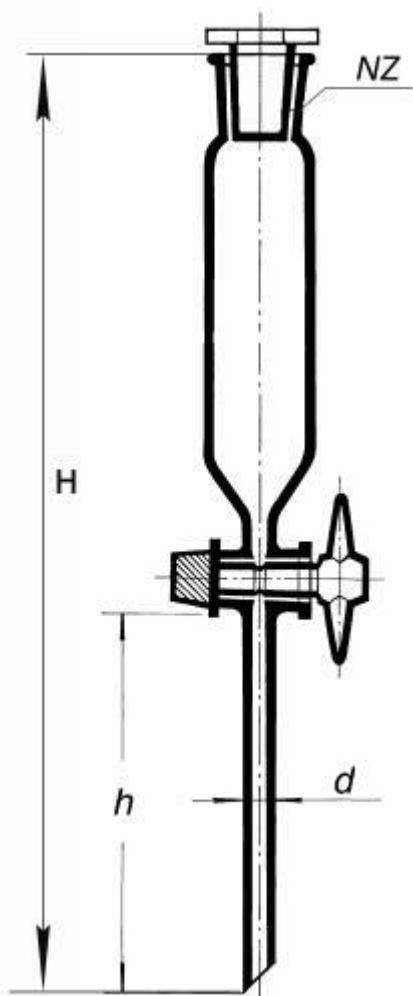

**Nálevka přikapávací válcovitá s NZ**  
**29/32, bez stupnice, 250 ml**  
Objednací kód: **6636.015720204**

Cena bez DPH

895,00 Kč

Cena s DPH

1.082,95 Kč

Parametry

Objem [ml]

250

d × h × H [mm]

10 × 65 × 370

Množstevní jednotka

ks

válcovitá, s NZ, se skleněnou zátkou a PTFE kohoutem, bez stupnice