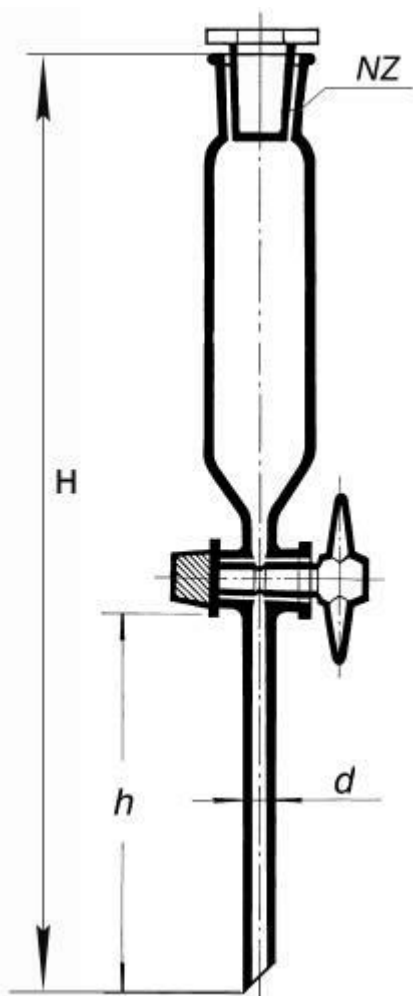

Nálevka přikapávací válcovitá s NZ
19/26, bez stupnice, 100 ml
Objednací kód: **6636.015720203**

Cena bez DPH

753,00 Kč

Cena s DPH

911,13 Kč

Parametry

Objem [ml]

100

d × h × H [mm]

10 × 65 × 290

Množstevní jednotka

ks

válcovitá, s NZ, se skleněnou zátkou a PTFE kohoutem, bez stupnice