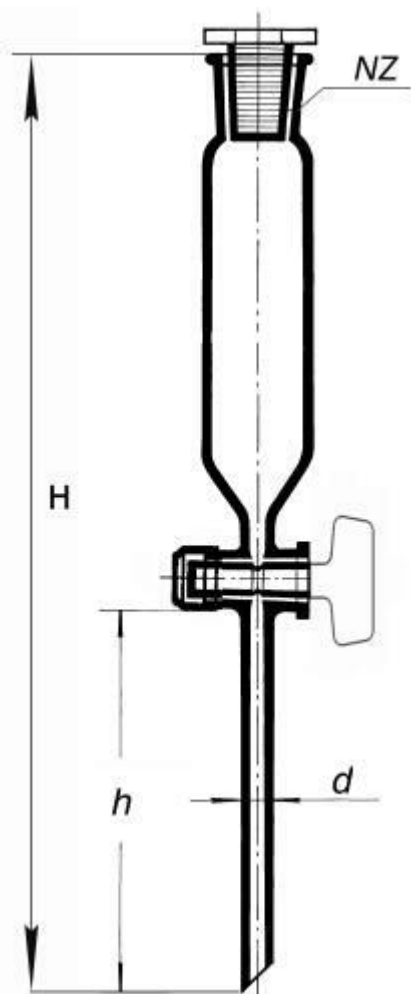

Nálevka přikapávací válcovitá s NZ
29/32, bez stupnice, 2000 ml
Objednací kód: **6632.426354950**

Cena bez DPH

3.110,00 Kč

Cena s DPH

3.763,10 Kč

Parametry

Objem [ml]

2000

d × h × H [mm]

13 × 150 × 600

Množstevní jednotka

ks

válcovitá s NZ, se skleněnou zátkou a skleněným kohoutem, bez stupnice