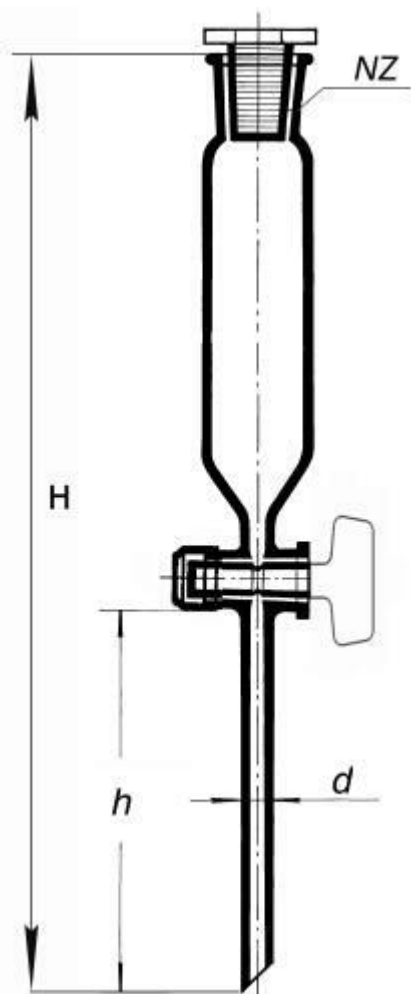

Nálevka přikapávací válcovitá s NZ
29/32, bez stupnice, 1000 ml
Objednací kód: **6632.426354940**

Cena bez DPH

2.240,00 Kč

Cena s DPH

2.710,40 Kč

Parametry

Objem [ml]

1000

d × h × H [mm]

10 × 150 × 505

Množstevní jednotka

ks

válcovitá s NZ, se skleněnou zátkou a skleněným kohoutem, bez stupnice