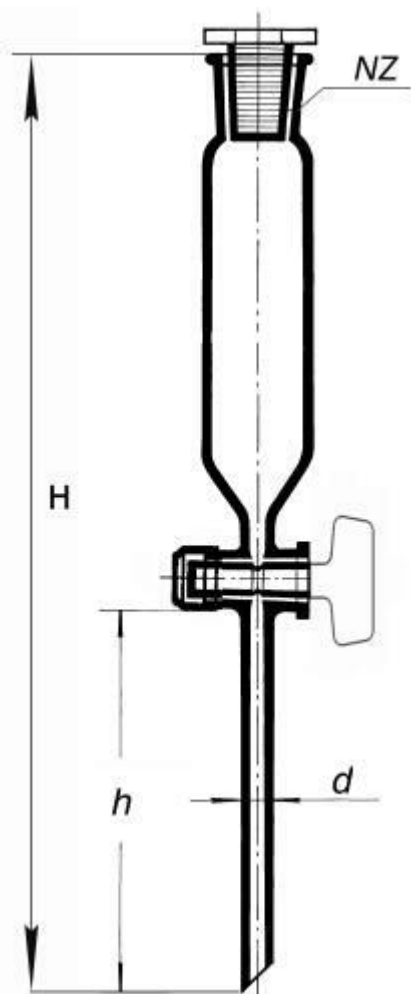

Nálevka přikapávací válcovitá s NZ
29/32, bez stupnice, 500 ml
Objednací kód: **6632.426354500**

Cena bez DPH

1.940,00 Kč

Cena s DPH

2.347,40 Kč

Parametry

Objem [ml]

500

d × h × H [mm]

10 × 150 × 445

Množstevní jednotka

ks

válcovitá s NZ, se skleněnou zátkou a skleněným kohoutem, bez stupnice