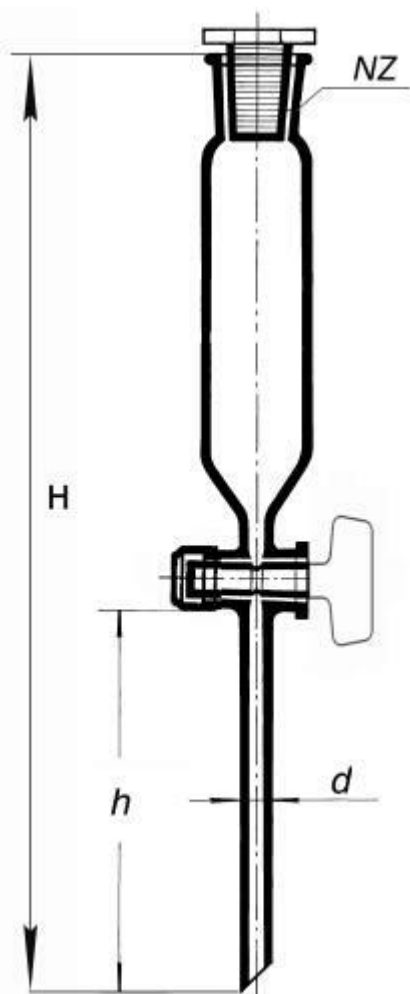

Nálevka přikapávací válcovitá s NZ
29/32, bez stupnice, 500 ml
Objednací kód: **6632.426354500**

Cena bez DPH

1.940,00 Kč

Cena s DPH

2.347,40 Kč

Parametry

Objem [ml]

500

d × h × H [mm]

10 × 150 × 445

Množstevní jednotka

ks

válcovitá s NZ, se skleněnou zátkou a skleněným kohoutem, bez stupnice