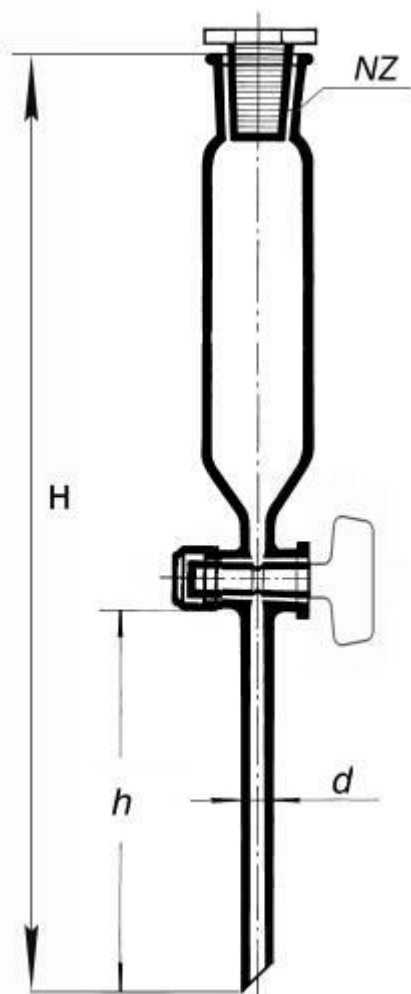

Nálevka přikapávací válcovitá s NZ
29/32, bez stupnice, 250 ml
Objednací kód: **6632.426354250**

Cena bez DPH

1.660,00 Kč

Cena s DPH

2.008,60 Kč

Parametry

Objem [ml]

250

d × h × H [mm]

9 × 150 × 410

Množstevní jednotka

ks

válcovitá s NZ, se skleněnou zátkou a skleněným kohoutem, bez stupnice