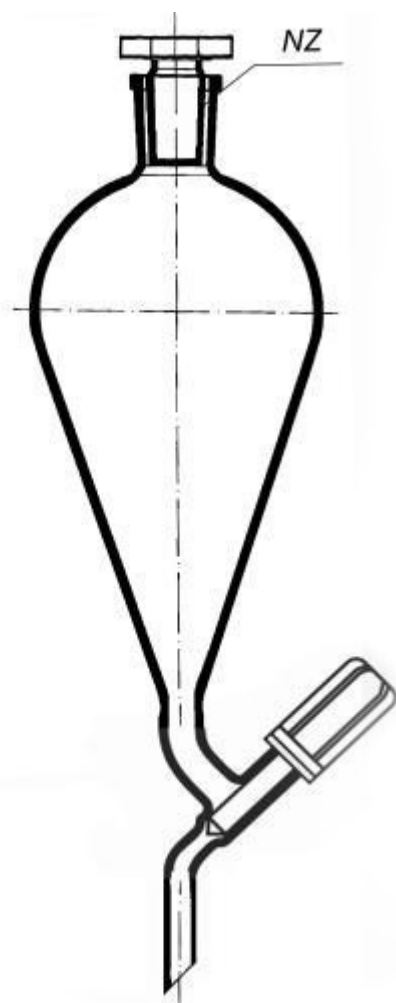

**Nálevka dělicí hruškovitá podle Squibba,
NZ 29/32, PE zátka a PTFE ventil**
Objednací kód: **6636.014825007**

Cena bez DPH

1.460,00 Kč

Cena s DPH

1.766,60 Kč

Parametry

Objem [ml]

2 000

d × h [mm]

13 × 70

Množstevní jednotka

ks