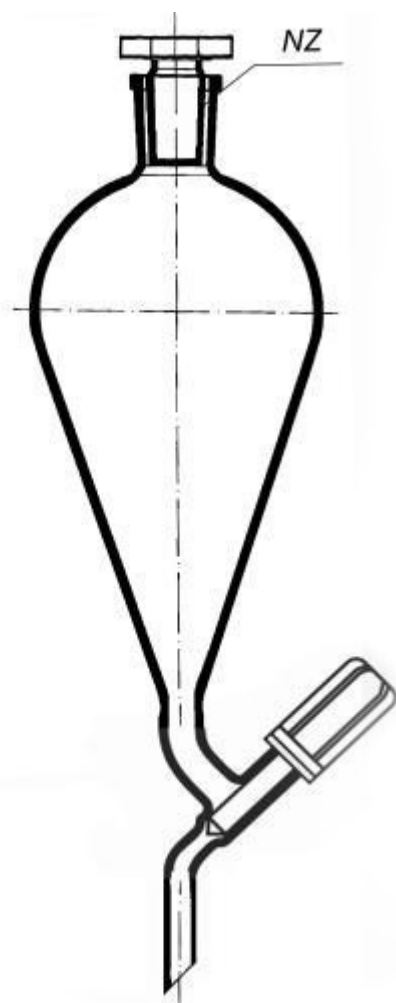

**Nálevka dělicí hruškovitá podle Squibba,
NZ 29/32, PE zátka a PTFE ventil**
Objednací kód: **6636.014825006**

Cena bez DPH

866,00 Kč

Cena s DPH

1.047,86 Kč

Parametry

Objem [ml]

1 000

d × h [mm]

10 × 70

Množstevní jednotka

ks