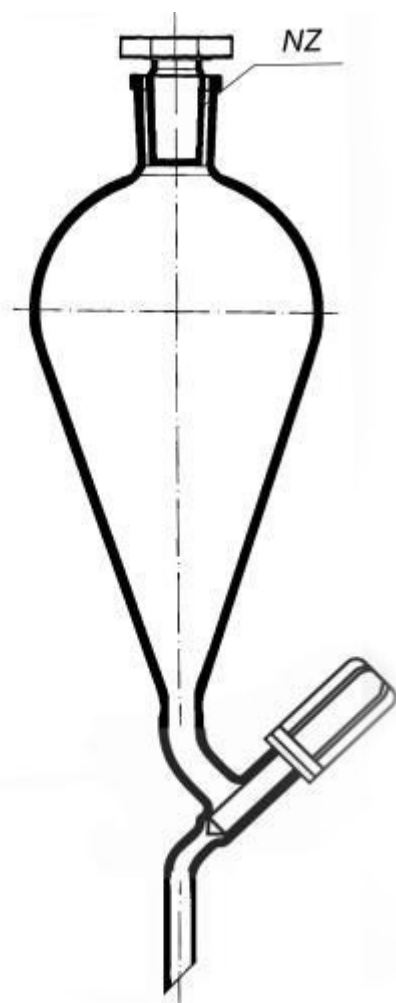

**Nálevka dělicí hruškovitá podle Squibba,
NZ 29/32, PE zátka a PTFE ventil**

Objednací kód: **6636.014825006**

Cena bez DPH

866,00 Kč

Cena s DPH

1.047,86 Kč

Parametry

Objem [ml]

1 000

d × h [mm]

10 × 70

Množstevní jednotka

ks