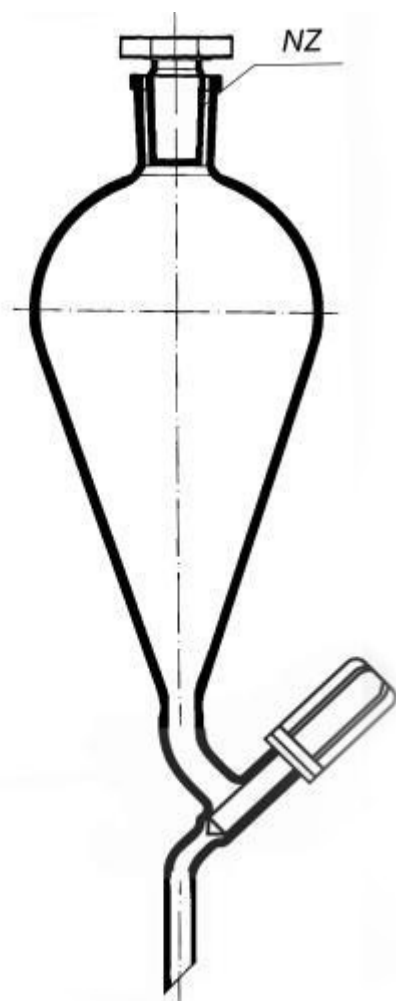

**Nálevka dělicí hruškovitá podle Squibba,
NZ 29/32, PE zátka a PTFE ventil**

Objednací kód: **6636.014825005**

Cena bez DPH

576,00 Kč

Cena s DPH

696,96 Kč

Parametry

Objem [ml]

500

d × h [mm]

10 × 70

Množstevní jednotka

ks