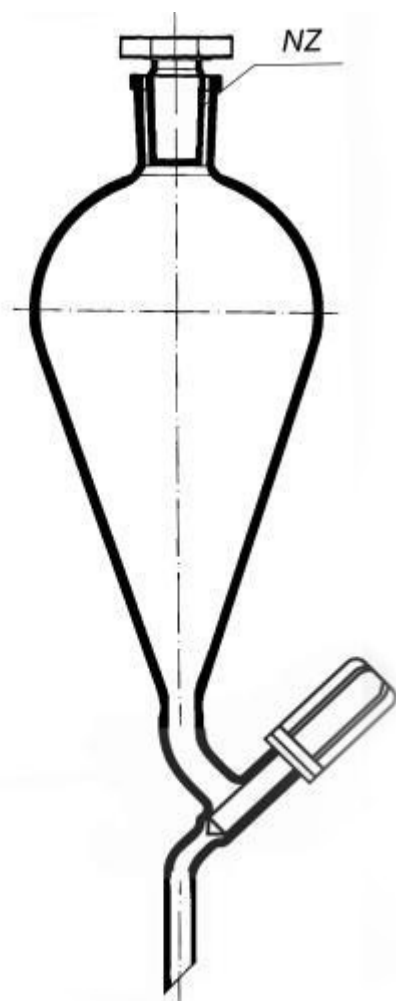

**Nálevka dělicí hruškovitá podle Squibba,
NZ 29/32, PE zátka a PTFE ventil**

Objednací kód: **6636.014825004**

Cena bez DPH

471,00 Kč

Cena s DPH

569,91 Kč

Parametry

Objem [ml]

250

d × h [mm]

9 × 70

Množstevní jednotka

ks