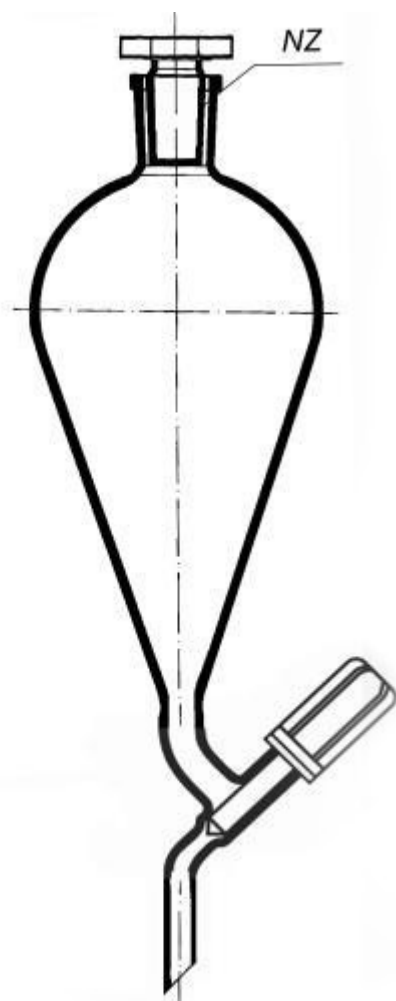

**Nálevka dělicí hruškovitá podle Squibba,
NZ 29/32, PE zátka a PTFE ventil**
Objednací kód: **6636.014825004**

Cena bez DPH

471,00 Kč

Cena s DPH

569,91 Kč

Parametry

Objem [ml]

250

d × h [mm]

9 × 70

Množstevní jednotka

ks