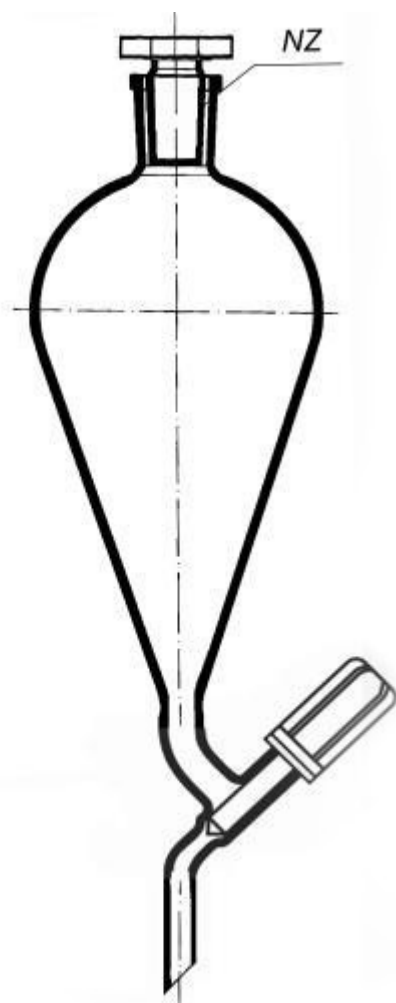

**Nálevka dělicí hruškovitá podle Squibba,
NZ 19/26, PE zátka a PTFE ventil**
Objednací kód: **6636.014825003**

Cena bez DPH

404,00 Kč

Cena s DPH

488,84 Kč

Parametry

Objem [ml]

100

d × h [mm]

9 × 70

Množstevní jednotka

ks