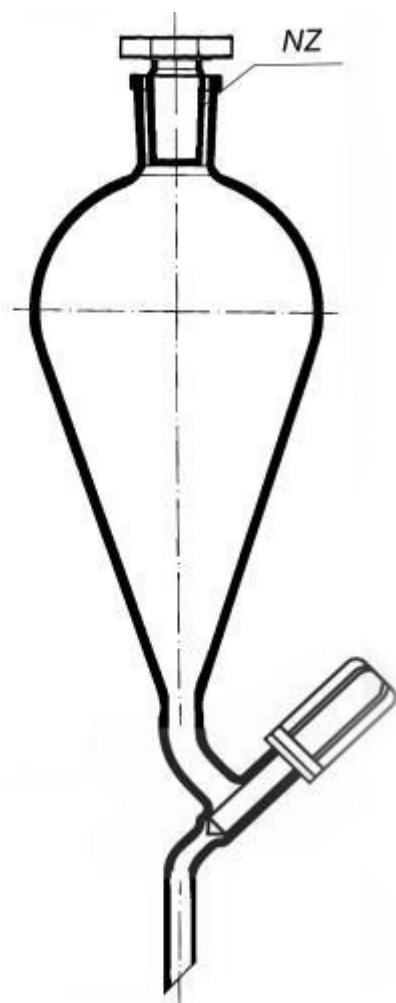

**Nálevka dělicí hruškovitá podle Squibba,  
NZ 19/26, PE zátka a PTFE ventilem**

Objednací kód: **6636.014825002**

Cena bez DPH

353,00 Kč

Cena s DPH

427,13 Kč

Parametry

Objem [ml]

50

d × h [mm]

9 × 70

Množstevní jednotka

ks