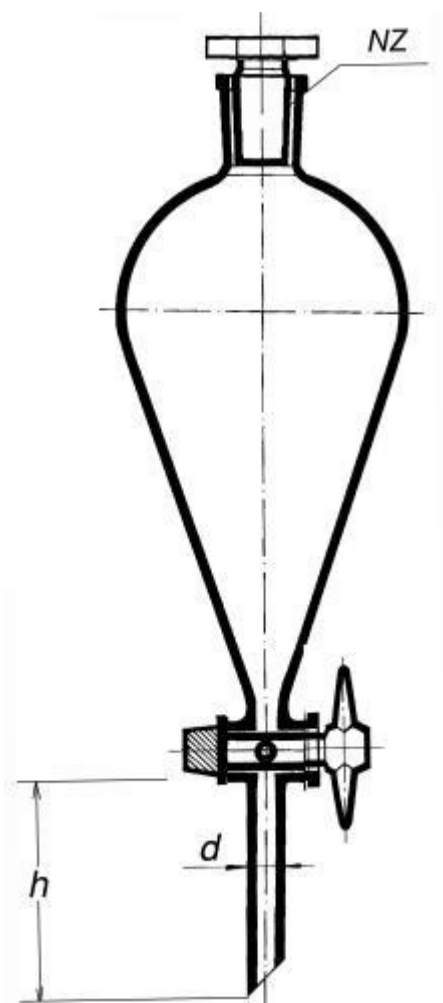

**Nálevka dělicí hruškovitá podle Squibba,
NZ 29/32, 2000 ml, PE zátka, PTFE kohout**
Objednací kód: **6636.014920207**

Cena bez DPH

1.660,00 Kč

Cena s DPH

2.008,60 Kč

Parametry

Objem [ml]

2000

d × h × H [mm]

12 × 65 × 590

Množstevní jednotka

ks

dělicí, s NZ 29/32, s PE zátkou a PTFE kohoutem