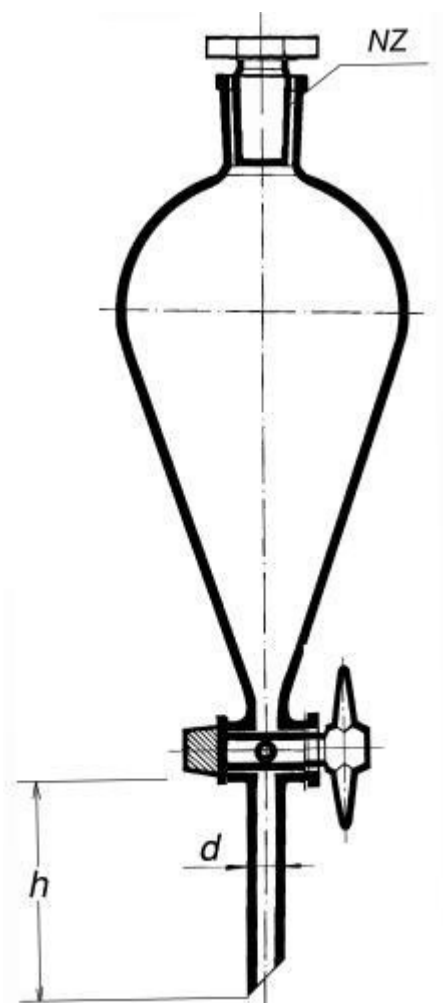

**Nálevka dělicí hruškovitá podle Squibba,  
NZ 29/32, 2000 ml, PE zátka, PTFE kohout**  
Objednací kód: **6636.014920207**

Cena bez DPH

1.660,00 Kč

Cena s DPH

2.008,60 Kč

Parametry

Objem [ml]

2000

d × h × H [mm]

12 × 65 × 590

Množstevní jednotka

ks

dělicí, s NZ 29/32, s PE zátkou a PTFE kohoutem