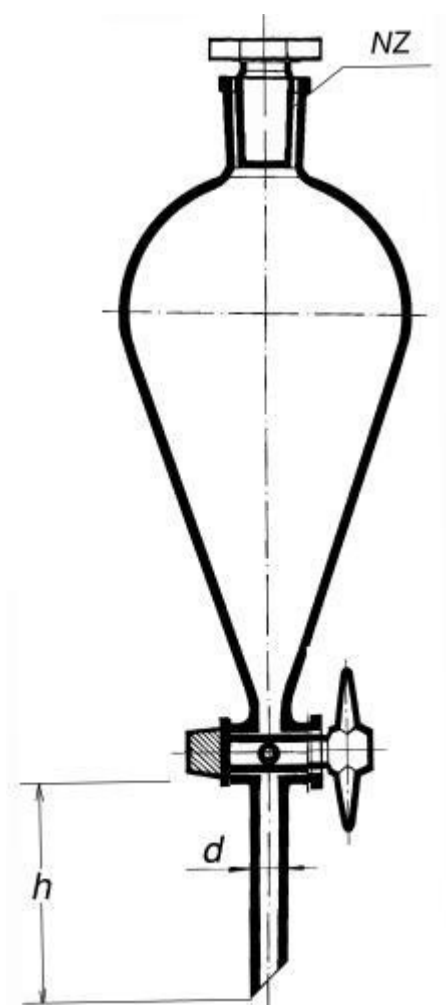

**Nálevka dělicí hruškovitá podle Squibba,
NZ 29/32, 1000 ml, PE zátka, PTFE kohout**
Objednací kód: **6636.014920206**

Cena bez DPH

1.430,00 Kč

Cena s DPH

1.730,30 Kč

Parametry

Objem [ml]

1000

d × h × H [mm]

12 × 65 × 480

Množstevní jednotka

ks

dělicí, s NZ 29/32, s PE zátkou a PTFE kohoutem