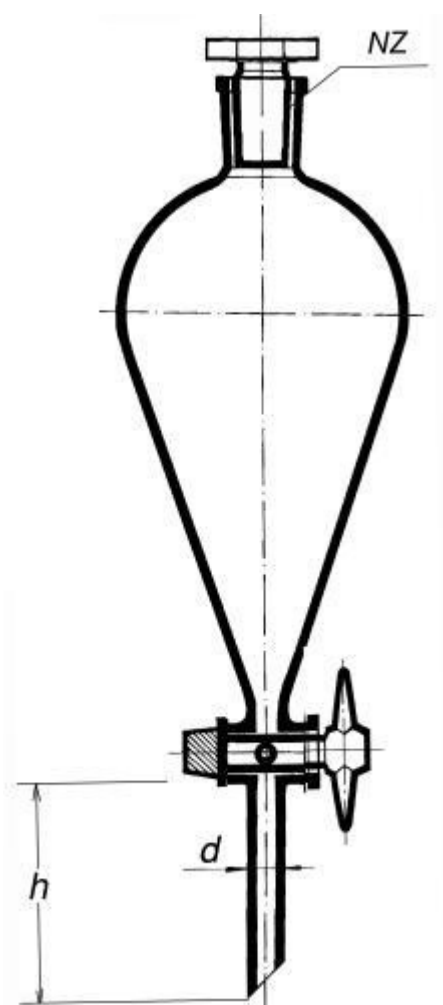

**Nálevka dělicí hruškovitá podle Squibba,
NZ 29/32, 1000 ml, PE zátka, PTFE kohout**
Objednací kód: **6636.014920206**

Cena bez DPH

1.430,00 Kč

Cena s DPH

1.730,30 Kč

Parametry

Objem [ml]

1000

d × h × H [mm]

12 × 65 × 480

Množstevní jednotka

ks

dělicí, s NZ 29/32, s PE zátkou a PTFE kohoutem