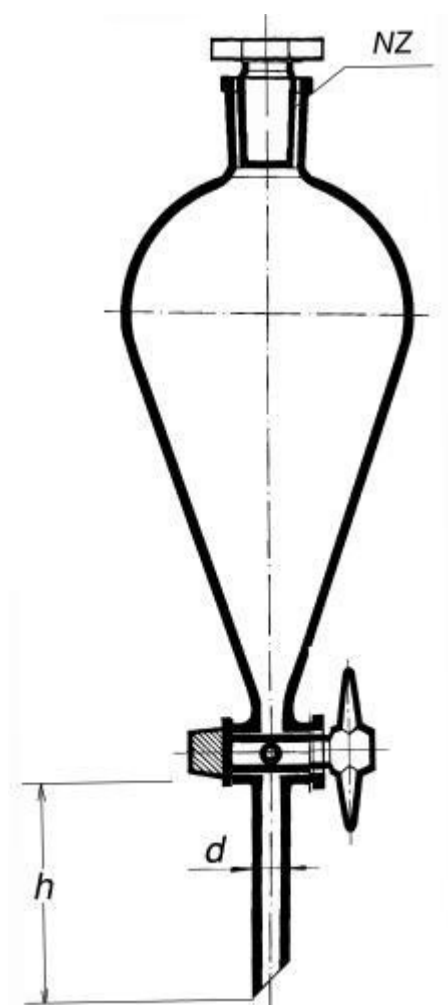

**Nálevka dělicí hruškovitá podle Squibba,  
NZ 19/26, 250 ml, PE zátka, PTFE kohout**  
Objednací kód: **6636.014920204**

Cena bez DPH

875,00 Kč

Cena s DPH

1.058,75 Kč

Parametry

Objem [ml]

250

d × h × H [mm]

10 × 65 × 360

Množstevní jednotka

ks

dělicí, s NZ 19/26, s PE zátkou a PTFE kohoutem