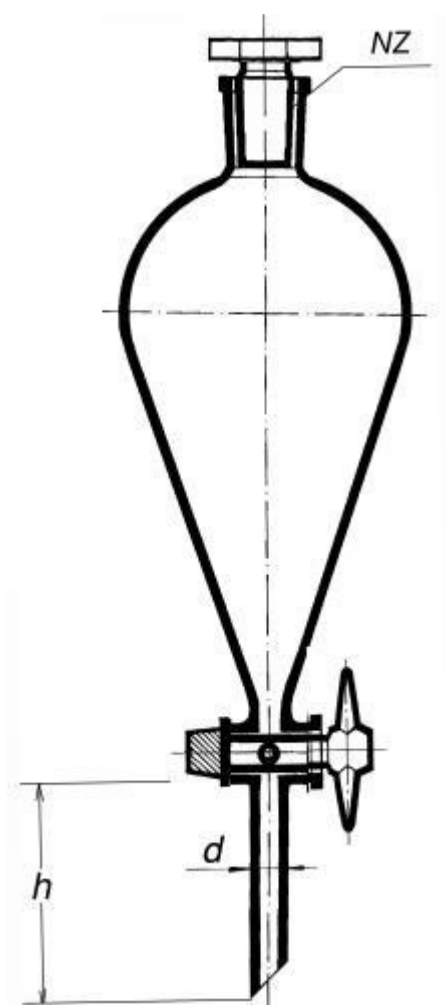

**Nálevka dělicí hruškovitá podle Squibba,
NZ 19/26, 250 ml, PE zátka, PTFE kohout**
Objednací kód: **6636.014920204**

Cena bez DPH

875,00 Kč

Cena s DPH

1.058,75 Kč

Parametry

Objem [ml]

250

d × h × H [mm]

10 × 65 × 360

Množstevní jednotka

ks

dělicí, s NZ 19/26, s PE zátkou a PTFE kohoutem