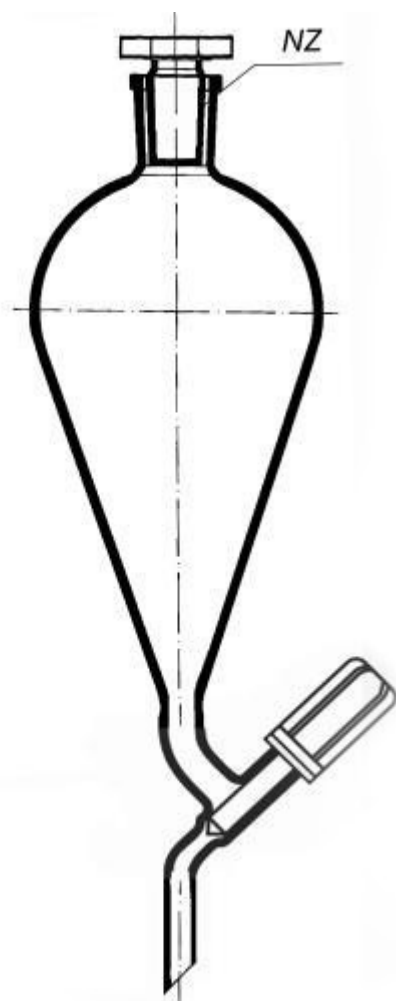

Nálevka dělicí hruškovitá podle Squibba, NZ 19/26, 50 ml, s PE zátkou a PTFE kohoutem

Objednací kód: 6636.014920202

Cena bez DPH

787,00 Kč

Cena s DPH

952,27 Kč

Parametry

Objem [ml]

50

d × h × H [mm]

10 × 65 × 250

Množstevní jednotka

ks

dělicí, s NZ 19/26, s PE zátkou a PTFE kohoutem