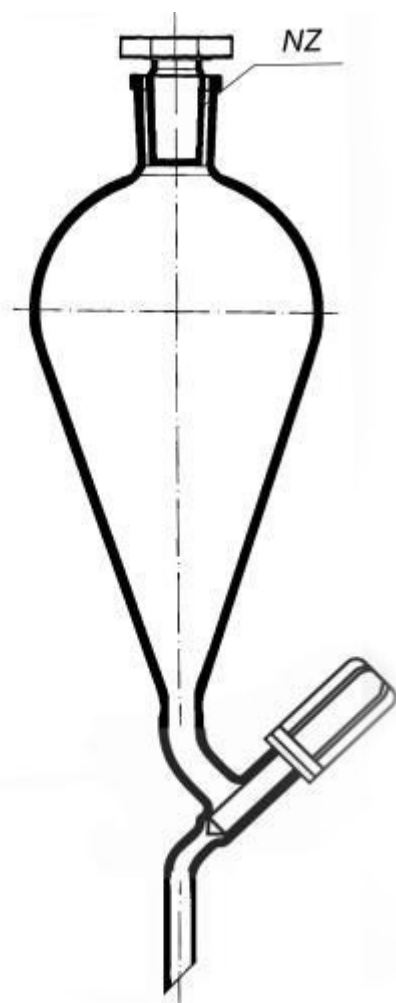

## Nálevka dělicí hruškovitá podle Squibba, NZ 19/26, 50 ml, s PE zátkou a PTFE kohoutem

Objednací kód: **6636.014920202**

Cena bez DPH

787,00 Kč

Cena s DPH

952,27 Kč

Parametry

Objem [ml]

50

d × h × H [mm]

10 × 65 × 250

Množstevní jednotka

ks

dělicí, s NZ 19/26, s PE zátkou a PTFE kohoutem