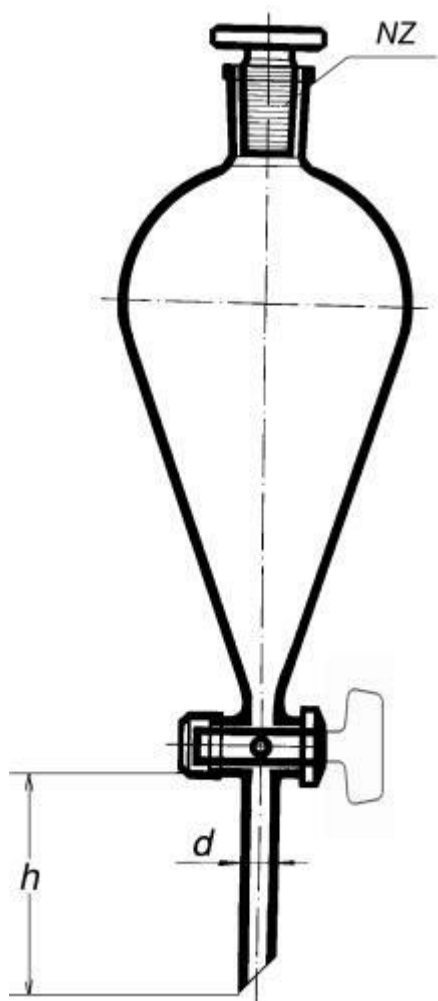

**Nálevka dělicí hruškovitá podle Squibba  
s NZ 29/32, 2000 ml**  
Objednací kód: **6632.426355950**

Cena bez DPH

3.110,00 Kč

Cena s DPH

3.763,10 Kč

Parametry

Objem [ml]

2000

d × h × H [mm]

13 × 70 × 470

Množstevní jednotka

ks

dělicí, s NZ, se skleněnou zátkou a skleněným kohoutem