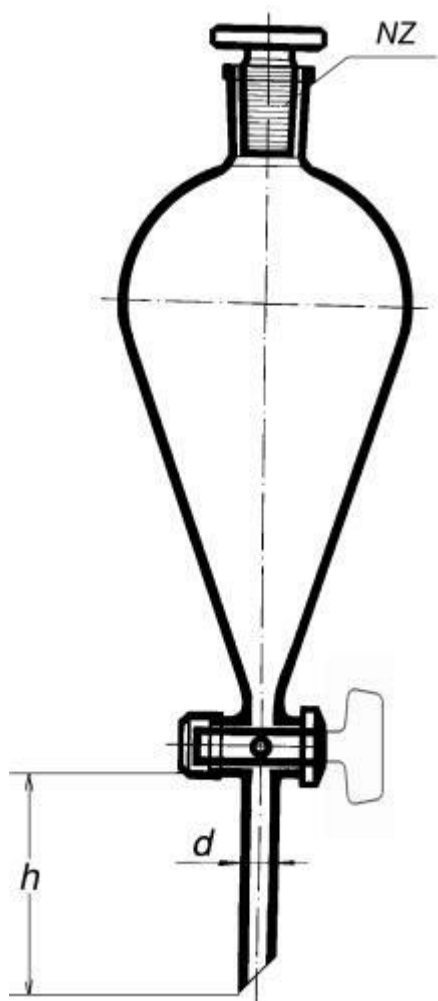

**Nálevka dělicí hruškovitá podle Squibba
s NZ 29/32, 2000 ml**
Objednací kód: **6632.426355950**

Cena bez DPH

3.110,00 Kč

Cena s DPH

3.763,10 Kč

Parametry

Objem [ml]

2000

d × h × H [mm]

13 × 70 × 470

Množstevní jednotka

ks

dělicí, s NZ, se skleněnou zátkou a skleněným kohoutem