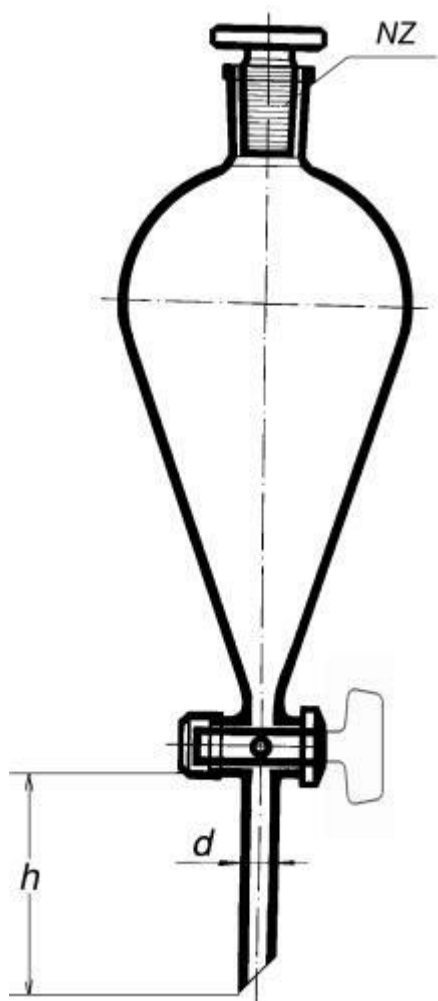

**Nálevka dělicí hruškovitá podle Squibba
s NZ 29/32, 1000 ml**
Objednací kód: **6632.426355940**

Cena bez DPH

2.280,00 Kč

Cena s DPH

2.758,80 Kč

Parametry

Objem [ml]

1000

d × h × H [mm]

10 × 70 × 420

Množstevní jednotka

ks

dělicí, s NZ, se skleněnou zátkou a skleněným kohoutem