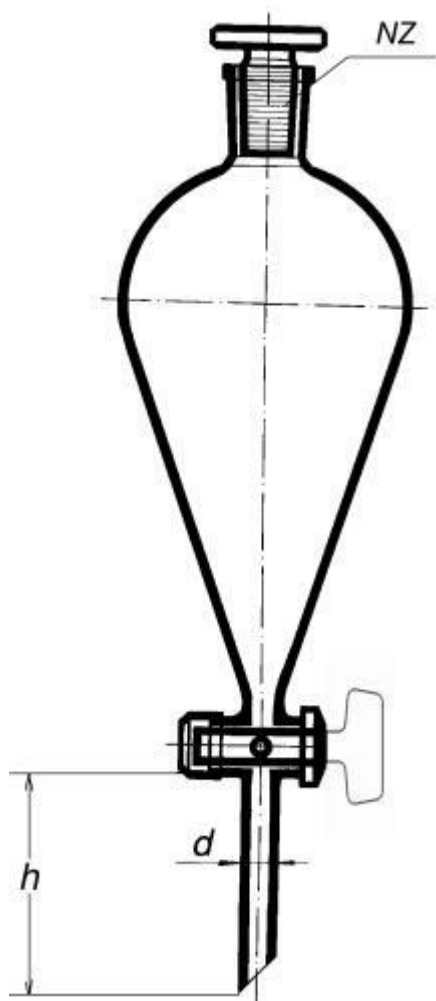

Nálevka dělicí hruškovitá podle Squibba s NZ 29/32, 250 ml

Objednací kód: **6632.426355250**

Cena bez DPH

1.680,00 Kč

Cena s DPH

2.032,80 Kč

Parametry

Objem [ml]

250

d × h × H [mm]

9 × 70 × 310

Množstevní jednotka

ks

dělicí, s NZ, se skleněnou zátkou a skleněným kohoutem