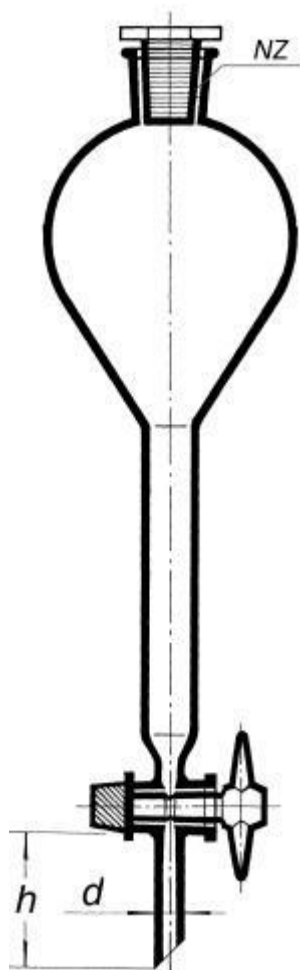

**Nálevka dělicí podle Gilsona, 2000 ml,  
NZ 29/32**

Objednací kód: **6632.426353956**

Cena bez DPH

3.530,00 Kč

Cena s DPH

4.271,30 Kč

Parametry

Objem [ml]

2000

d × h × H [mm]

13 × 60 × 520

Množstevní jednotka

ks

Plastová zátka a teflonový kohout