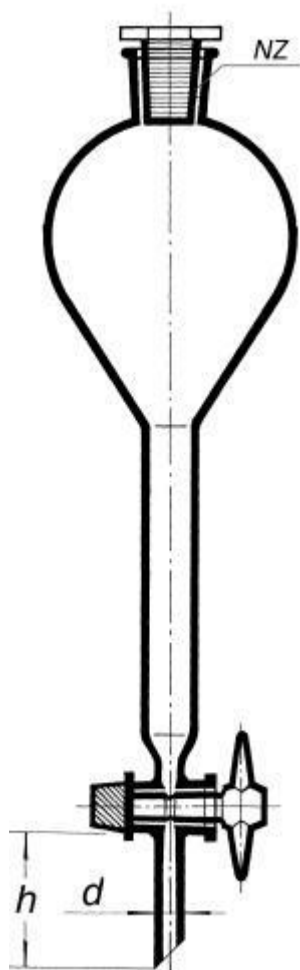

**Nálevka dělicí podle Gilsona, 2000 ml,
NZ 29/32**

Objednací kód: **6632.426353956**

Cena bez DPH

3.530,00 Kč

Cena s DPH

4.271,30 Kč

Parametry

Objem [ml]

2000

d × h × H [mm]

13 × 60 × 520

Množstevní jednotka

ks

Plastová zátka a teflonový kohout