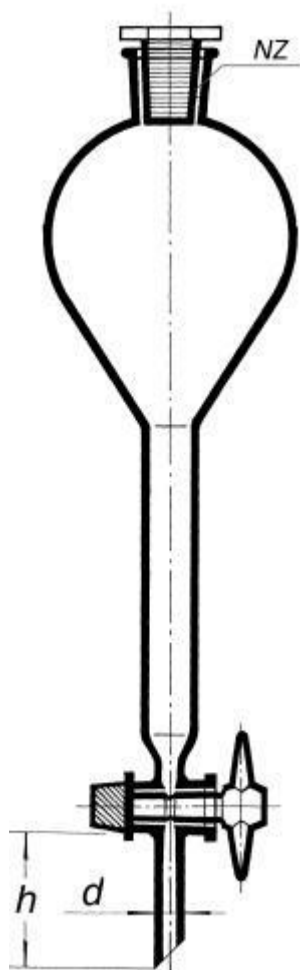

**Nálevka dělicí podle Gilsona, 1000 ml,  
NZ 29/32**  
Objednací kód: **6632.426353946**

Cena bez DPH

2.710,00 Kč

Cena s DPH

3.279,10 Kč

Parametry

Objem [ml]

1000

d × h × H [mm]

10 × 60 × 475

Množstevní jednotka

ks

Plastová zátka a teflonový kohout