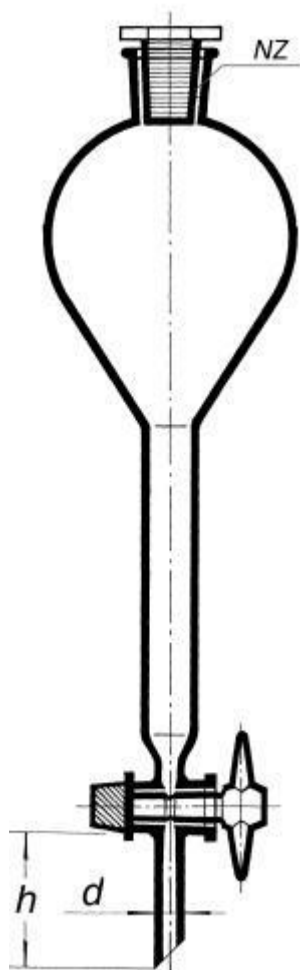

**Nálevka dělicí podle Gilsona, 1000 ml,
NZ 29/32**
Objednací kód: **6632.426353946**

Cena bez DPH

2.710,00 Kč

Cena s DPH

3.279,10 Kč

Parametry

Objem [ml]

1000

d × h × H [mm]

10 × 60 × 475

Množstevní jednotka

ks

Plastová zátka a teflonový kohout