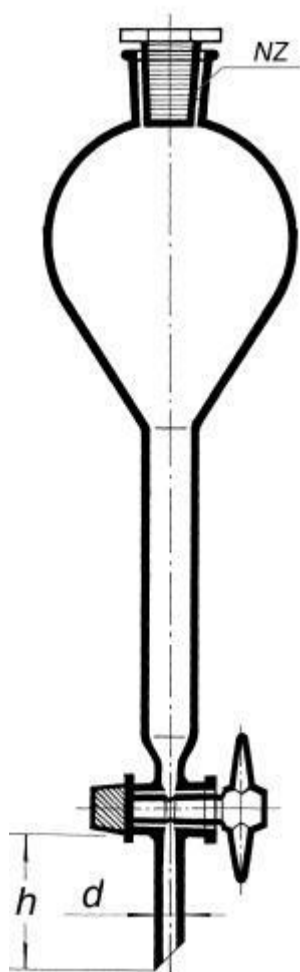

**Nálevka dělicí podle Gilsona, 500 ml,
NZ 29/32**
Objednací kód: **6632.426353506**

Cena bez DPH

2.440,00 Kč

Cena s DPH

2.952,40 Kč

Parametry

Objem [ml]

500

d × h × H [mm]

10 × 60 × 390

Množstevní jednotka

ks

Plastová zátka a teflonový kohout