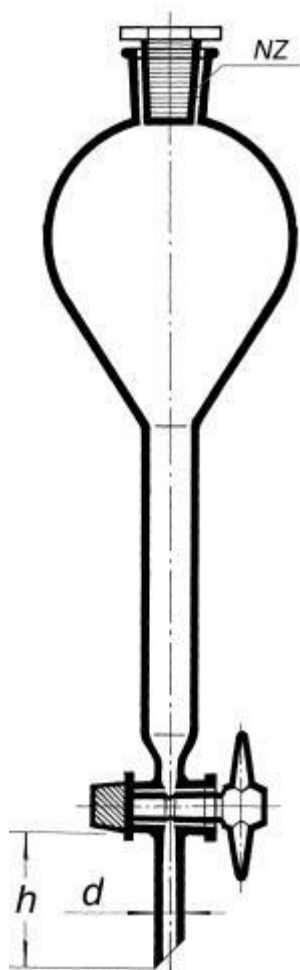

**Nálevka dělicí podle Gilsona, 500 ml,  
NZ 29/32**  
Objednací kód: **6632.426353506**

Cena bez DPH

2.440,00 Kč

Cena s DPH

2.952,40 Kč

Parametry

Objem [ml]

500

d x h x H [mm]

10 x 60 x 390

Množstevní jednotka

ks

Plastová zátka a teflonový kohout