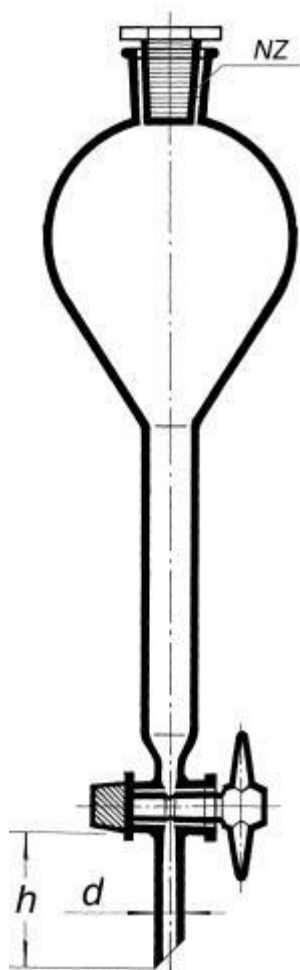

**Nálevka dělicí podle Gilsona, 250 ml,  
NZ 29/32**  
Objednací kód: **6632.426353256**

Cena bez DPH

2.010,00 Kč

Cena s DPH

2.432,10 Kč

Parametry

Objem [ml]

250

d × h × H [mm]

9 × 60 × 330

Množstevní jednotka

ks

Plastová zátka a teflonový kohout