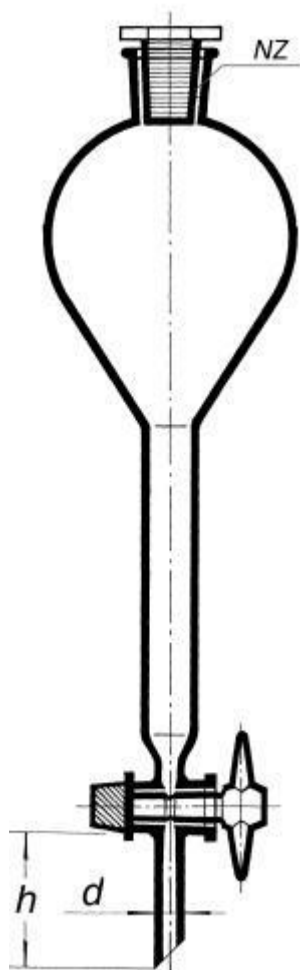

**Nálevka dělicí podle Gilsona, 250 ml,
NZ 29/32**
Objednací kód: **6632.426353256**

Cena bez DPH

2.010,00 Kč

Cena s DPH

2.432,10 Kč

Parametry

Objem [ml]

250

d × h × H [mm]

9 × 60 × 330

Množstevní jednotka

ks

Plastová zátka a teflonový kohout