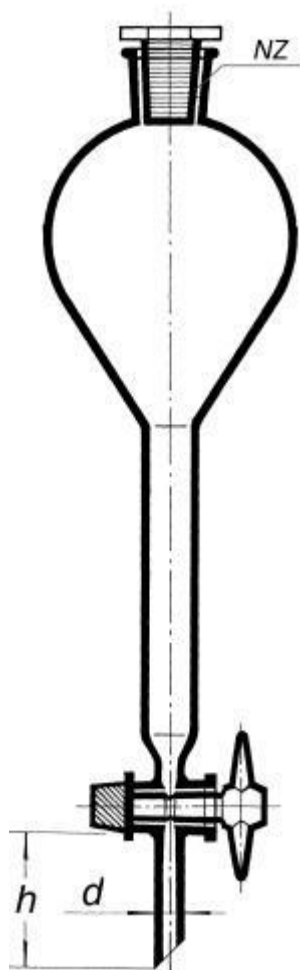

## Nálevka dělicí podle Gilsona, 50 ml, NZ 19/26

Objednací kód: **6632.426353056**

Cena bez DPH

1.710,00 Kč

Cena s DPH

2.069,10 Kč

Parametry

Objem [ml]

50

d × h × H [mm]

9 × 60 × 225

Množstevní jednotka

ks

Plastová zátka a teflonový kohout