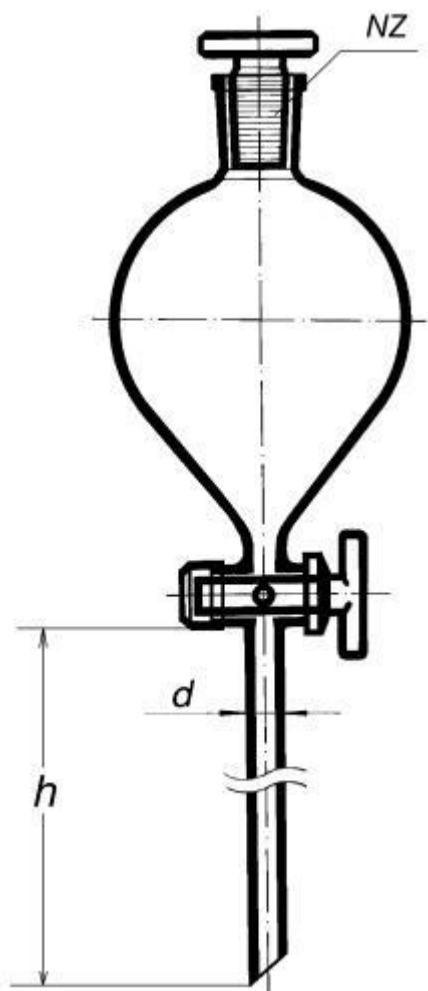

Nálevka dělicí kulovitá, 250 ml s NZ 19/26

Objednací kód: **6632.426351250**

Cena bez DPH

1.730,00 Kč

Cena s DPH

2.093,30 Kč

Parametry

Objem [ml]

250

d × h × H [mm]

9 × 200 × 105

Množstevní jednotka

ks

Se skleněnou zátkou a skleněným kohoutem