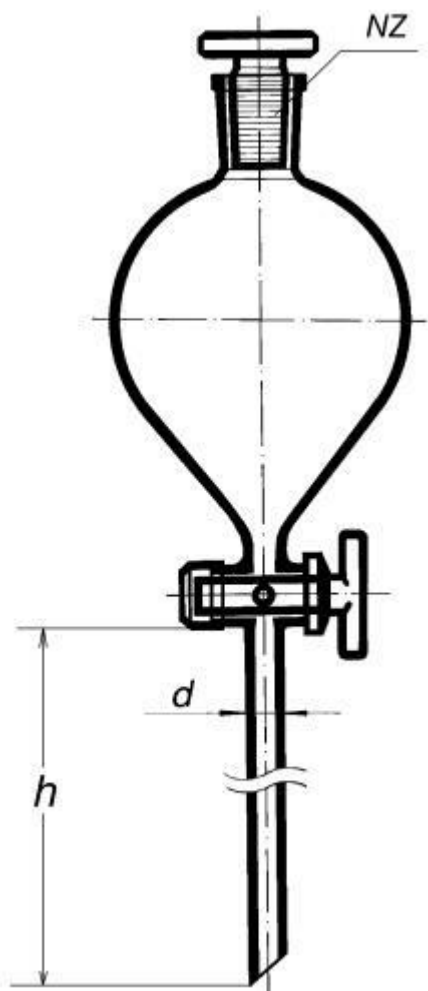

Nálevka dělicí kulovitá, 100 ml s NZ

19/26

Objednací kód: **6632.426351100**

Cena bez DPH

1.960,00 Kč

Cena s DPH

2.371,60 Kč

Parametry

Objem [ml]

100

d × h × H [mm]

9 × 150 × 85

Množstevní jednotka

ks

Se skleněnou zátkou a skleněným kohoutem