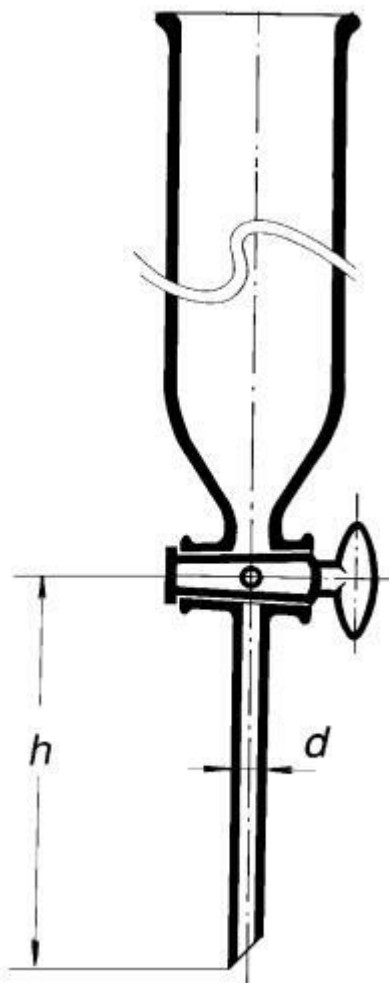

**Nálevka dělicí válcovitá, otevřená, 1000
ml, se skleněným kohoutem**
Objednací kód: **6632.426010940**

Cena bez DPH

1.940,00 Kč

Cena s DPH

2.347,40 Kč

Parametry

Objem [ml]

1000

d × h × H [mm]

10 × 150 × 370

Množstevní jednotka

ks