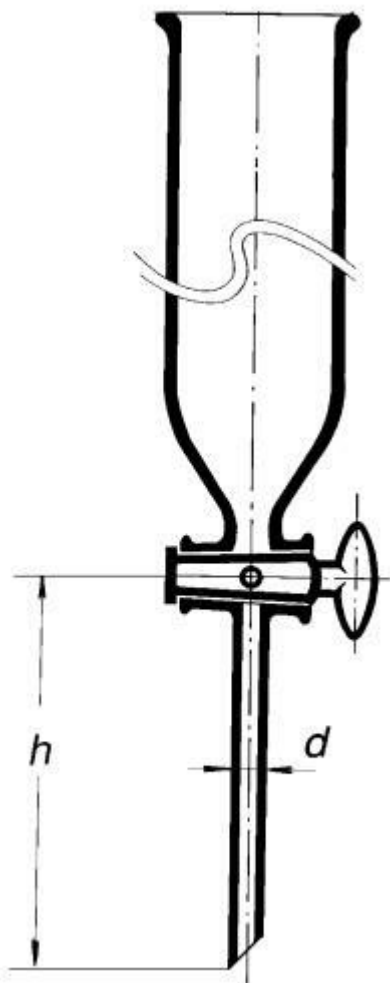

**Nálevka dělicí válcovitá, otevřená, 250  
ml, se skleněným kohoutem**  
Objednací kód: **6632.426010250**

Cena bez DPH

1.270,00 Kč

Cena s DPH

1.536,70 Kč

Parametry

Objem [ml]

250

d × h × H [mm]

9 × 150 × 180

Množstevní jednotka

ks