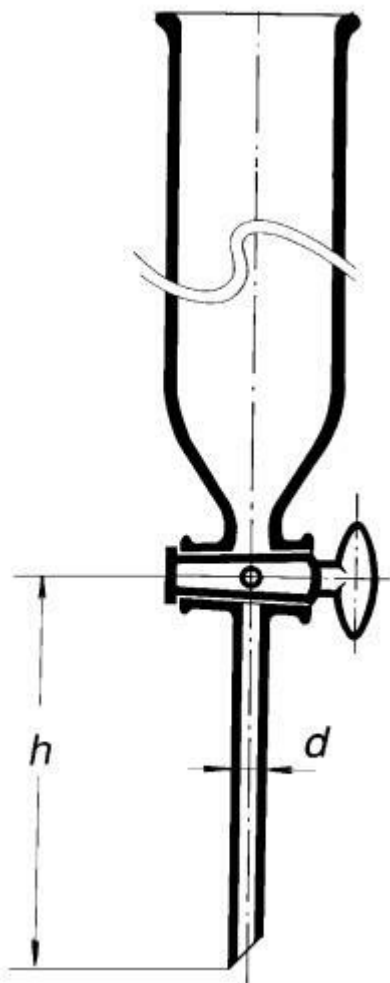

**Nálevka dělicí válcovitá, otevřená, 250 ml, se skleněným kohoutem**  
Objednací kód: **6632.426010250**

Cena bez DPH

1.270,00 Kč

Cena s DPH

1.536,70 Kč

Parametry

Objem [ml]

250

d × h × H [mm]

9 × 150 × 180

Množstevní jednotka

ks