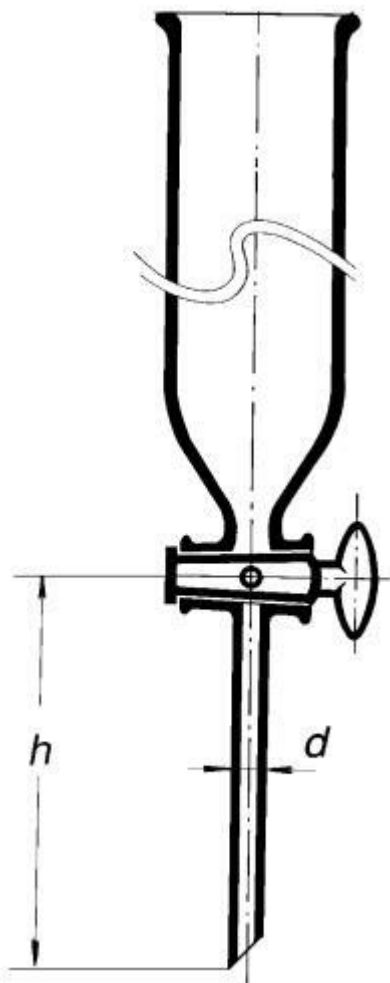

Nálevka dělicí válcovitá, otevřená, 100 ml, se skleněným kohoutem
Objednací kód: **6632.426010100**

Cena bez DPH

1.030,00 Kč

Cena s DPH

1.246,30 Kč

Parametry

Objem [ml]

100

d × h × H [mm]

9 × 150 × 135

Množstevní jednotka

ks