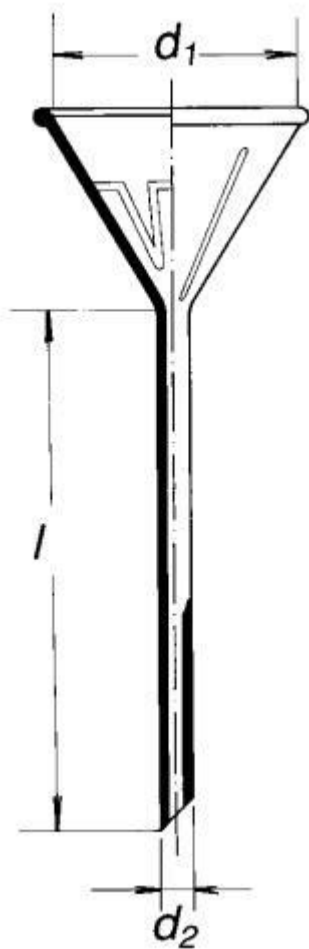

## Nálevka analytická pro rychlou filtraci (rychlofiltrační)

Objednací kód: **6632.421052075**

Cena bez DPH

394,00 Kč

Cena s DPH

476,74 Kč

Parametry

d1 / d2 [mm]

75 / 8

l [mm]

150

Množstevní jednotka

ks