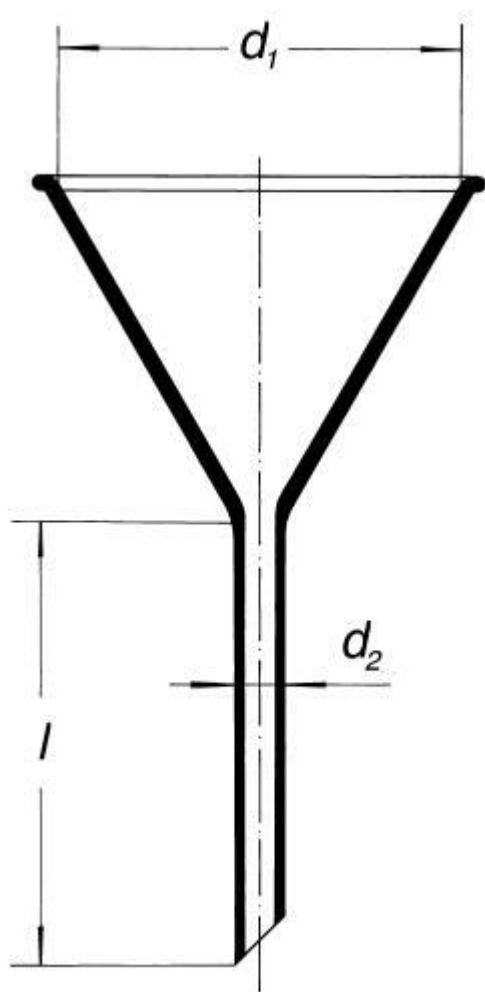

**Nálevka s krátkým stonkem, úhel 60°**  
Objednací kód: **6632.413001300**

Cena bez DPH

2.580,00 Kč

Cena s DPH

3.121,80 Kč

Parametry

d1 / d2 [mm]

300 / 34

l [mm]

175

Množstevní jednotka

ks