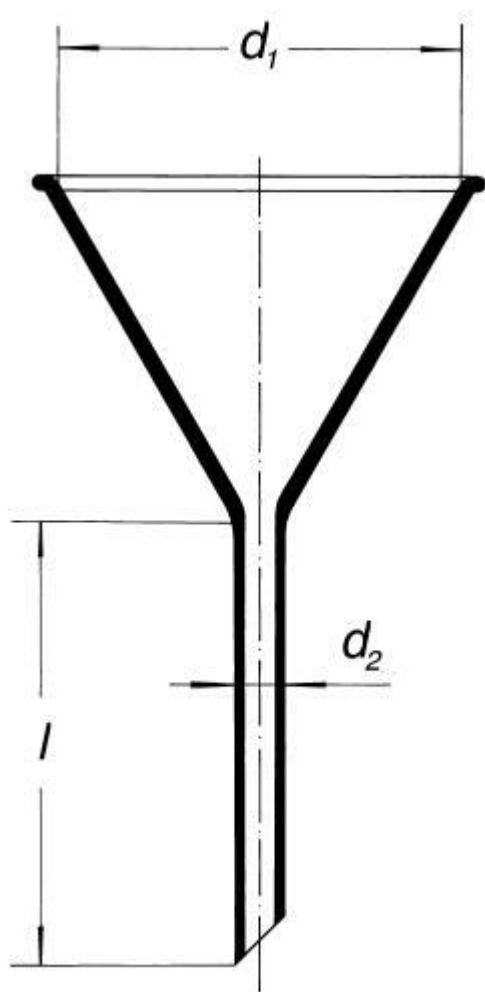

Nálevka s krátkým stonkem, úhel 60°

Objednací kód: **6632.413001250**

Cena bez DPH

1.370,00 Kč

Cena s DPH

1.657,70 Kč

Parametry

d1 / d2 [mm]

250 / 30

l [mm]

175

Množstevní jednotka

ks