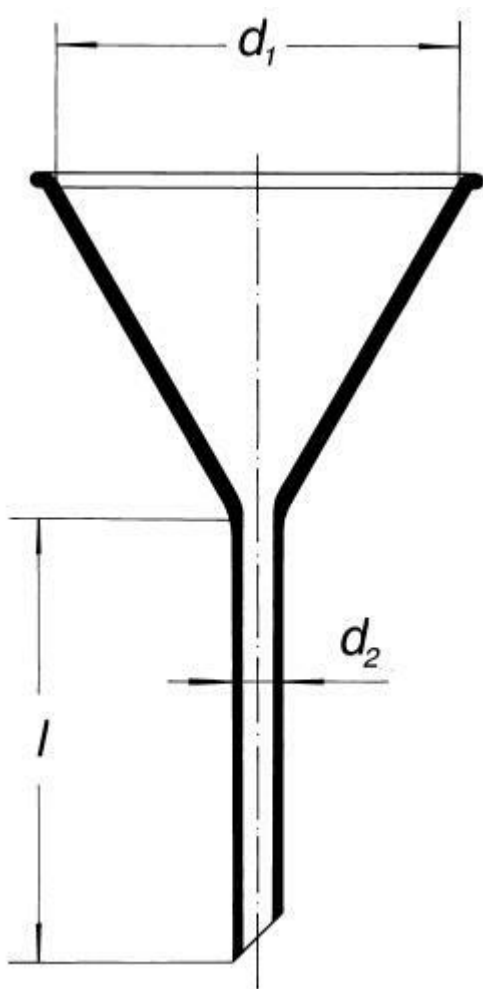

**Nálevka s krátkým stonkem, úhel 60°,
průměr 200 mm**

Objednací kód: **6632.413001200**

Cena bez DPH

1.020,00 Kč

Cena s DPH

1.234,20 Kč

Parametry

d_1 / d_2 [mm]

200 / 24

l [mm]

150

Množstevní jednotka

ks