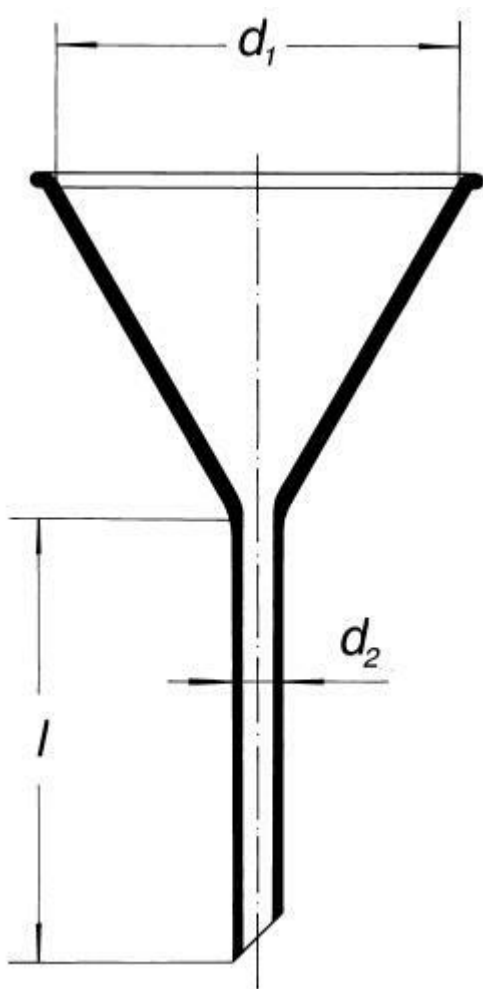

Nálevka s krátkým stonkem, úhel 60°, průměr 150 mm

Objednací kód: **6632.413001150**

Cena bez DPH

374,00 Kč

Cena s DPH

452,54 Kč

Parametry

d1 / d2 [mm]

150 / 16

l [mm]

150

Množstevní jednotka

ks