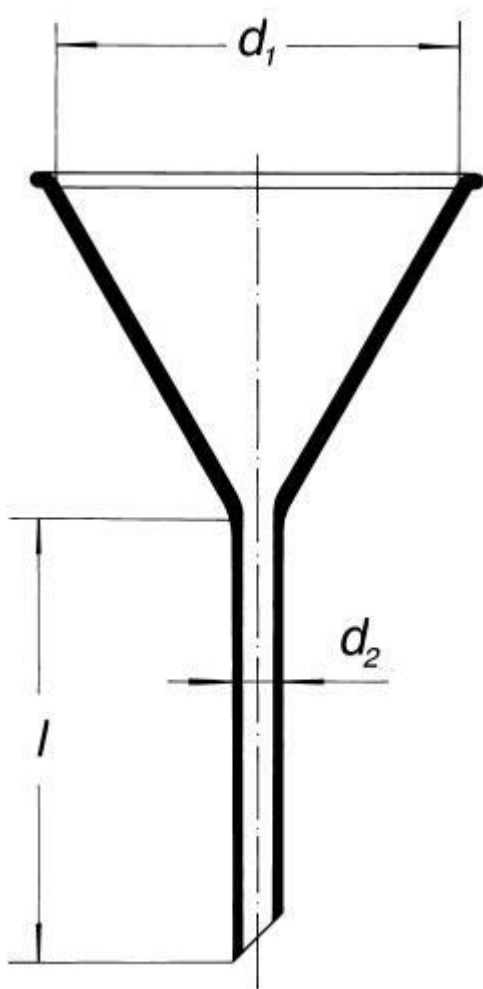

Nálevka s krátkým stonkem, úhel 60°, průměr 100 mm

Objednací kód: **6632.413001100**

Cena bez DPH

184,00 Kč

Cena s DPH

222,64 Kč

Parametry

d1 / d2 [mm]

100 / 12

l [mm]

100

Množstevní jednotka

ks