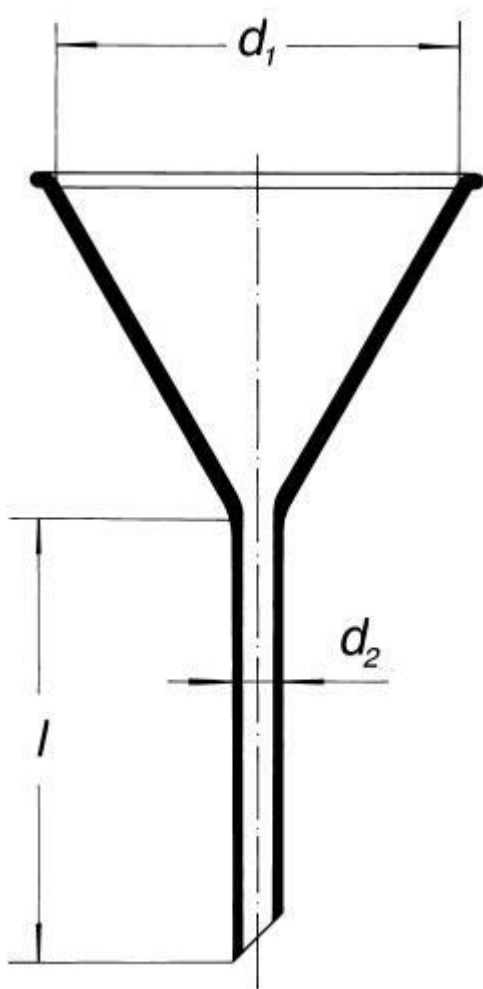

## Nálevka s krátkým stonkem, úhel 60°, průměr 100 mm

Objednací kód: **6632.413001100**

Cena bez DPH

184,00 Kč

Cena s DPH

222,64 Kč

Parametry

d1 / d2 [mm]

100 / 12

l [mm]

100

Množstevní jednotka

ks