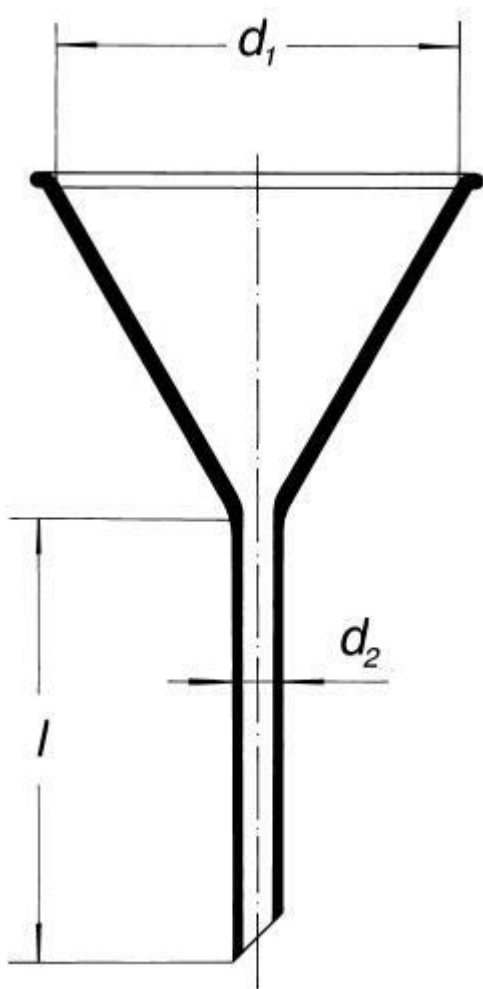

Nálevka s krátkým stonkem, úhel 60°, průměr 75 mm

Objednací kód: **6632.413001075**

Cena bez DPH

149,00 Kč

Cena s DPH

180,29 Kč

Parametry

d1 / d2 [mm]

75 / 9

l [mm]

75

Množstevní jednotka

ks