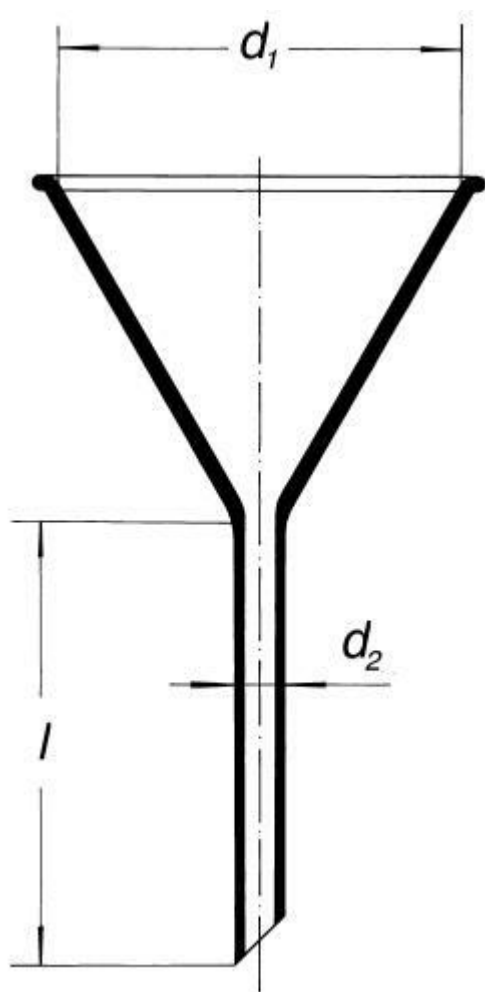

## Nálevka s krátkým stonkem, úhel 60°

Objednací kód: **6632.413001055**

Cena bez DPH

126,00 Kč

Cena s DPH

152,46 Kč

Parametry

d1 / d2 [mm]

55 / 8

l [mm]

55

Množstevní jednotka

ks