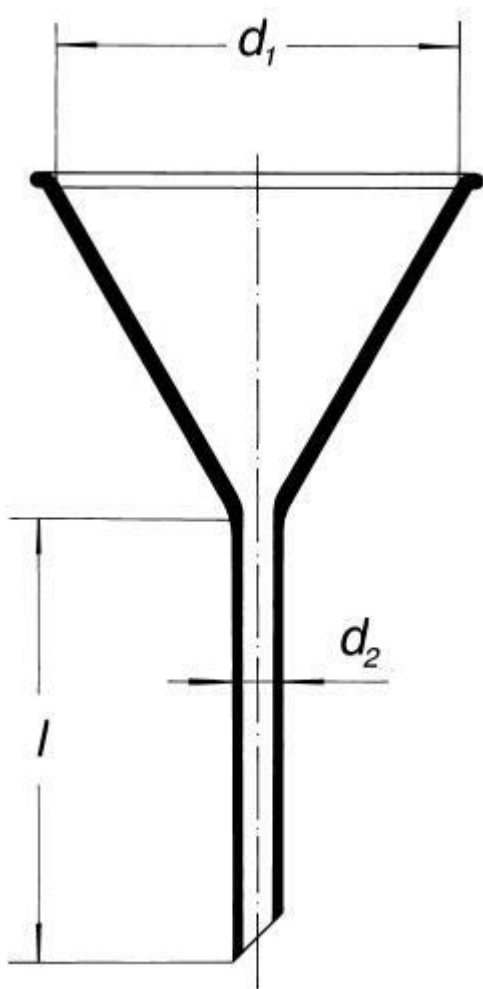

Nálevka s krátkým stonkem, úhel 60°, průměr 35 mm

Objednací kód: **6632.413001035**

Cena bez DPH

85,50 Kč

Cena s DPH

103,46 Kč

Parametry

d_1 / d_2 [mm]

35 / 6

l [mm]

35

Množstevní jednotka

ks