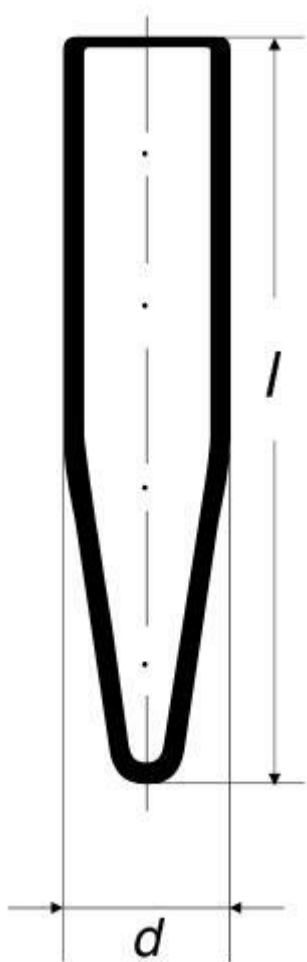

**Zkumavky SIMAX se špičatým dnem a
rovným okrajem, kónická**
Objednací kód: **6632.422416212**

Cena bez DPH

82,50 Kč

Cena s DPH

99,83 Kč

Parametry

Typy zkumavek

Ostatní zkumavky

$d \times l$ [mm]

16 × 120

Síla stěny [mm]

1,8

Množstevní jednotka

ks