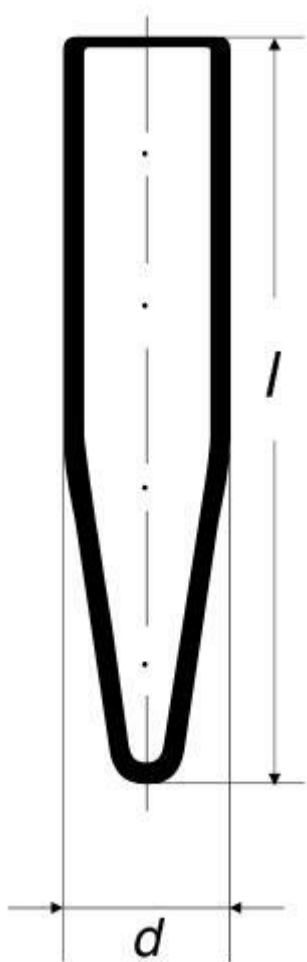

## Zkumavky SIMAX se špičatým dnem a rovným okrajem, kónická

Objednací kód: **6632.422416212**

Cena bez DPH

82,50 Kč

Cena s DPH

99,83 Kč

### Parametry

Typy zkumavek

Ostatní zkumavky

$d \times l$  [mm]

16 × 120

Síla stěny [mm]

1,8

Množstevní jednotka