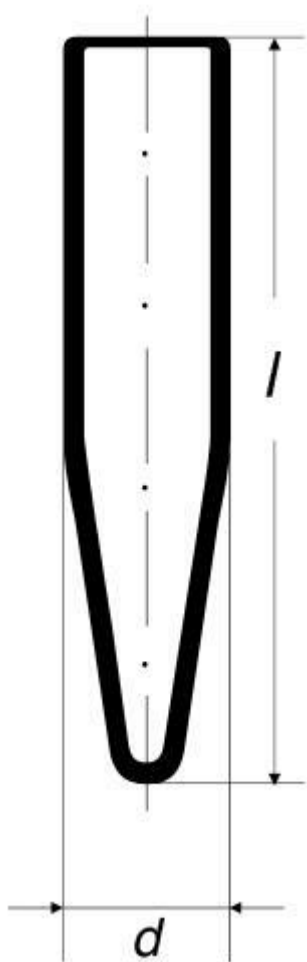

**Zkumavky SIMAX se špičatým dnem a
rovným okrajem, kónická**
Objednací kód: **6632.422414208**

Cena bez DPH

82,80 Kč

Cena s DPH

100,19 Kč

Parametry

Typy zkumavek

Ostatní zkumavky

$d \times l$ [mm]

14 × 80

Síla stěny [mm]

1,5

Množstevní jednotka

ks