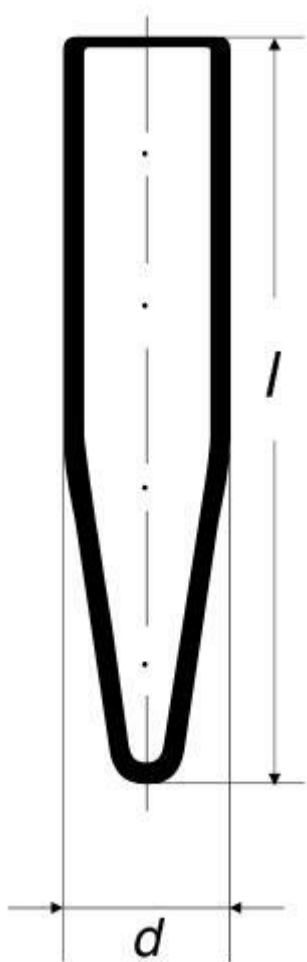

Zkumavky SIMAX se špičatým dnem a rovným okrajem, kónická

Objednací kód: **6632.422414208**

Cena bez DPH

82,80 Kč

Cena s DPH

100,19 Kč

Parametry

Typy zkumavek

Ostatní zkumavky

$d \times l$ [mm]

14 × 80

Síla stěny [mm]

1,5

Množstevní jednotka

ks