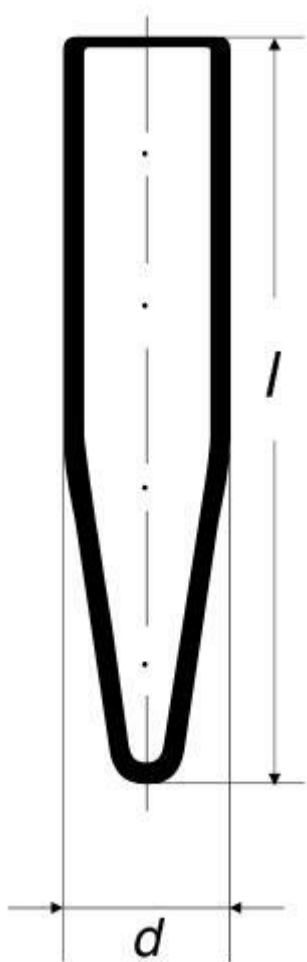

**Zkumavky SIMAX se špičatým dnem a
rovným okrajem, kónická**
Objednací kód: **6632.422409210**

Cena bez DPH

80,20 Kč

Cena s DPH

97,04 Kč

Parametry

Typy zkumavek

Ostatní zkumavky

$d \times l$ [mm]

9 × 100

Síla stěny [mm]

1,5

Množstevní jednotka

ks