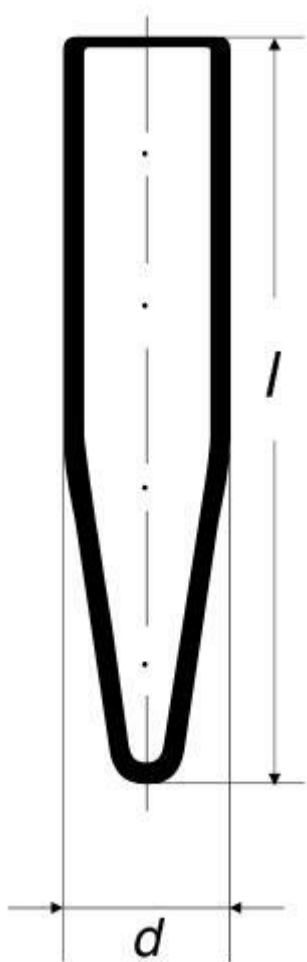

Zkumavky SIMAX se špičatým dnem a rovným okrajem, kónická

Objednací kód: **6632.422409210**

Cena bez DPH

80,20 Kč

Cena s DPH

97,04 Kč

Parametry

Typy zkumavek

Ostatní zkumavky

$d \times l$ [mm]

9 × 100

Síla stěny [mm]

1,5

Množstevní jednotka

ks