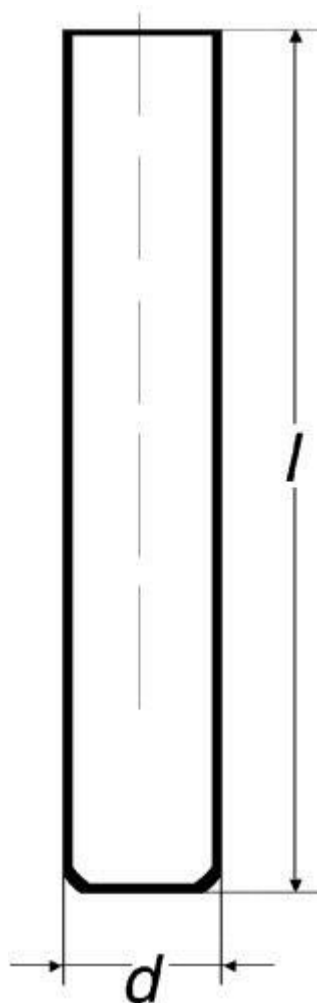

Zkumavka SIMAX s rovným dnem a rovným okrajem

Objednací kód: **6632.422219416**

Informace o ceně na vyžádání

Parametry

Typy zkumavek

$d \times l$ [mm]

Síla stěny [mm]

Množstevní jednotka

Ostatní zkumavky

19 x 160

1,2

ks