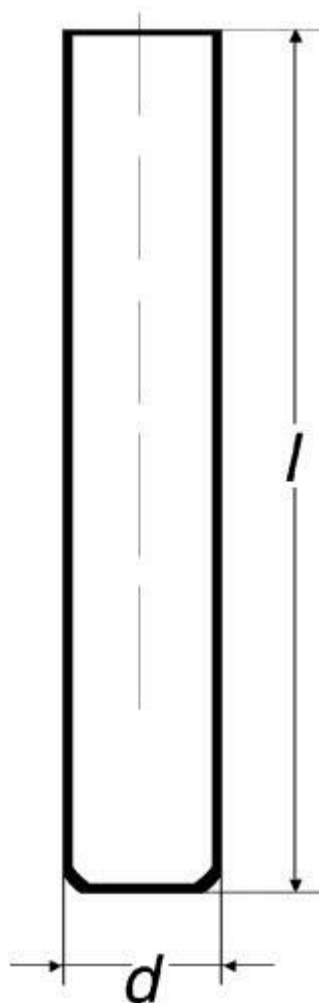

## Zkumavka SIMAX s rovným dnem a rovným okrajem

Objednací kód: **6632.422219416**

Informace o ceně na vyžádání

### Parametry

Typy zkumavek

$d \times l$  [mm]

Síla stěny [mm]

Množstevní jednotka

Ostatní zkumavky

19 x 160

1,2