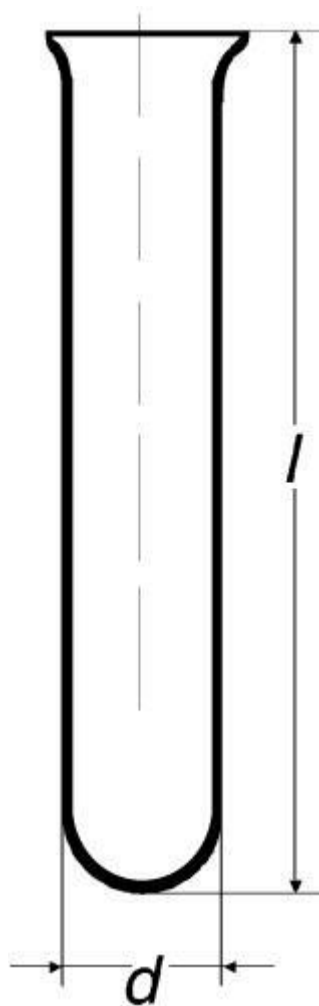

Zkumavka s kulatým dnem, vyhnutý okraj

Objednací kód: **6632.422130120**

Cena bez DPH

102,00 Kč

Cena s DPH

123,42 Kč

Parametry

Typy zkumavek

S kulatým dnem

Balení [ks]

100

d × l [mm]

30 × 200

Síla stěny [mm]

1,4

Množstevní jednotka