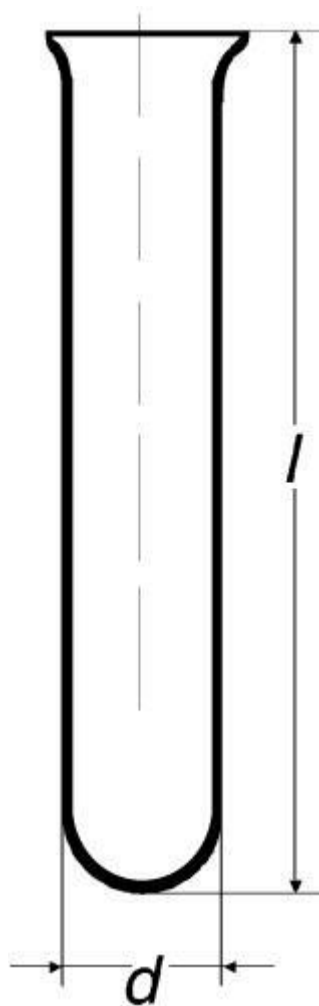

**Zkumavka s kulatým dnem, vyhnutý
okraj**
Objednací kód: **6632.422120118**

Cena bez DPH

67,40 Kč

Cena s DPH

81,55 Kč

Parametry

Typy zkumavek

S kulatým dnem

Balení [ks]

100

d × l [mm]

20 × 180

Síla stěny [mm]

1,2

Množstevní jednotka

ks