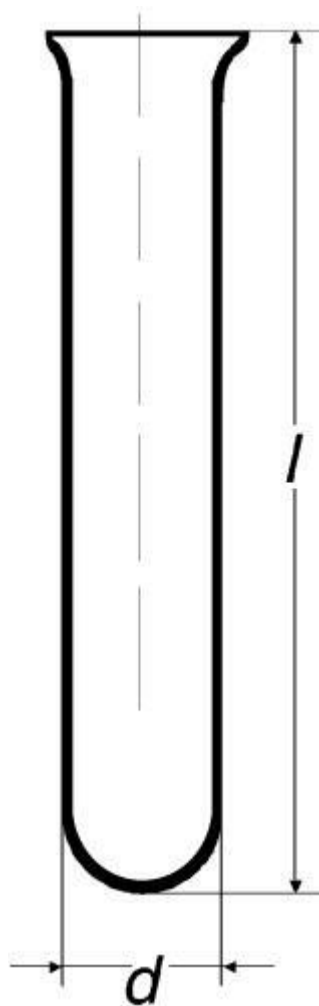

**Zkumavka s kulatým dnem, vyhnutý  
okraj**  
Objednací kód: **6632.422120115**

Cena bez DPH

63,90 Kč

Cena s DPH

77,32 Kč

Parametry

Typy zkumavek

S kulatým dnem

Balení [ks]

100

d × l [mm]

20 × 150

Síla stěny [mm]

1,2

Množstevní jednotka

ks