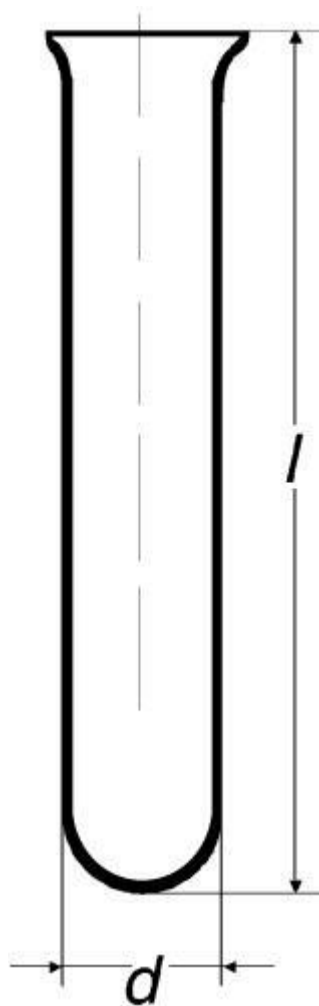

## Zkumavka s kulatým dnem, vyhnutý okraj

Objednací kód: **6632.422116115**

Cena bez DPH

58,60 Kč

Cena s DPH

70,91 Kč

### Parametry

Typy zkumavek

S kulatým dnem

Balení [ks]

100

d × l [mm]

16 × 150

Síla stěny [mm]