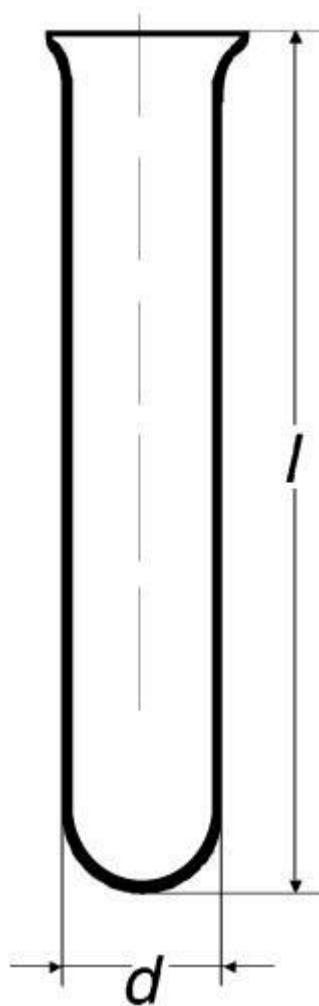

Zkumavka s kulatým dnem, vyhnutý okraj

Objednací kód: **6632.422112110**

Cena bez DPH

56,10 Kč

Cena s DPH

67,88 Kč

Parametry

Typy zkumavek

S kulatým dnem

Balení [ks]

100

d × l [mm]

12 × 100

Síla stěny [mm]

1,0

Množstevní jednotka