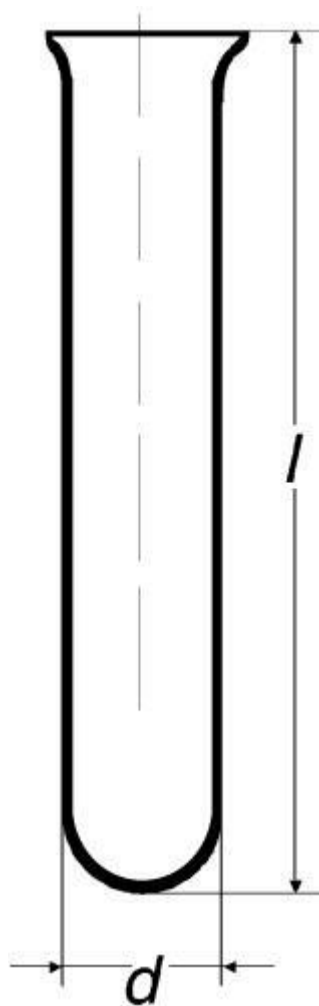

**Zkumavka s kulatým dnem, vyhnutý  
okraj**  
Objednací kód: **6632.422112107**

Cena bez DPH

56,10 Kč

Cena s DPH

67,88 Kč

Parametry

Typy zkumavek

S kulatým dnem

Balení [ks]

100

d × l [mm]

12 × 75

Síla stěny [mm]

1,0

Množstevní jednotka

ks