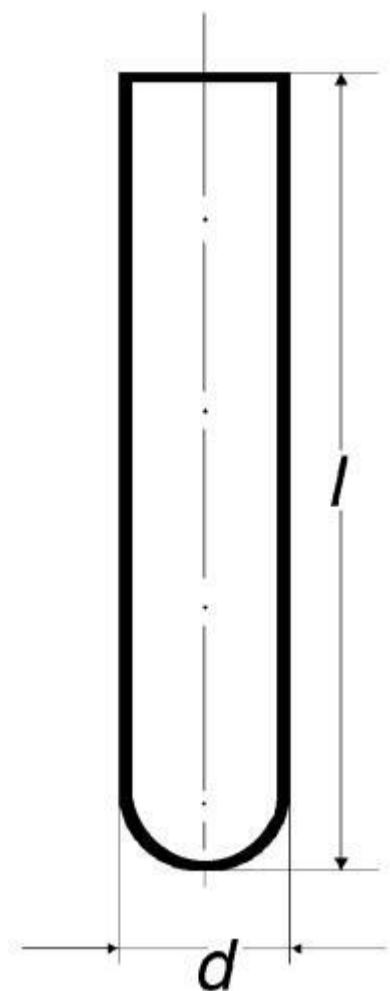

Zkumavka s kulatým dnem, rovným okrajem

Objednací kód: **6632.422024120**

Cena bez DPH

62,90 Kč

Cena s DPH

76,11 Kč

Parametry

Typy zkumavek

S kulatým dnem

Balení [ks]

100

d × l [mm]

24 × 120

Síla stěny [mm]

1,2

Množstevní jednotka