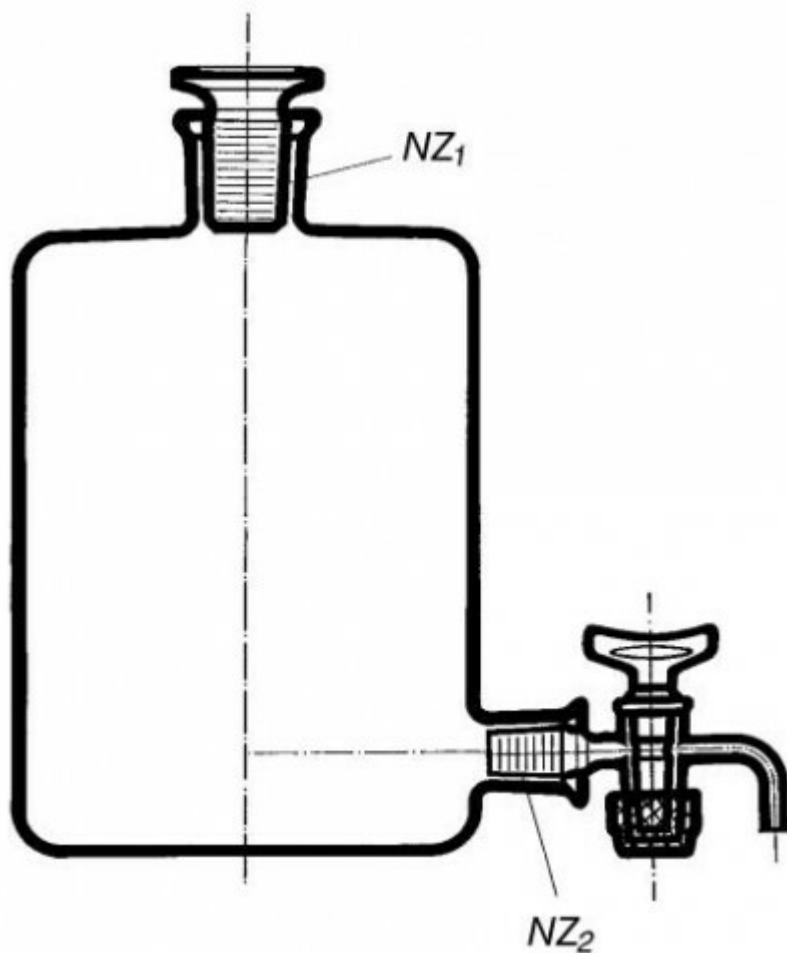

Láhev podle Woulfa se zabroušenou zátkou a kohoutem u dna

Objednací kód: **6632.415046968**

Cena bez DPH

9.990,00 Kč

Cena s DPH

12.087,90 Kč

Parametry

Objem [ml]

20 000

NZ₁ / NZ₂

50/42 / 29/32

Množstevní jednotka

ks

Před použitím je nutné promazat kohout. Lze dodat provedení s dvěma a třemi hrdly bez výpustí (kat. č. 2032), provedení tříhrdlé se spodní výpustí (kat. č. 2034) a samostatný kohout podle zábrusu NZ₂.