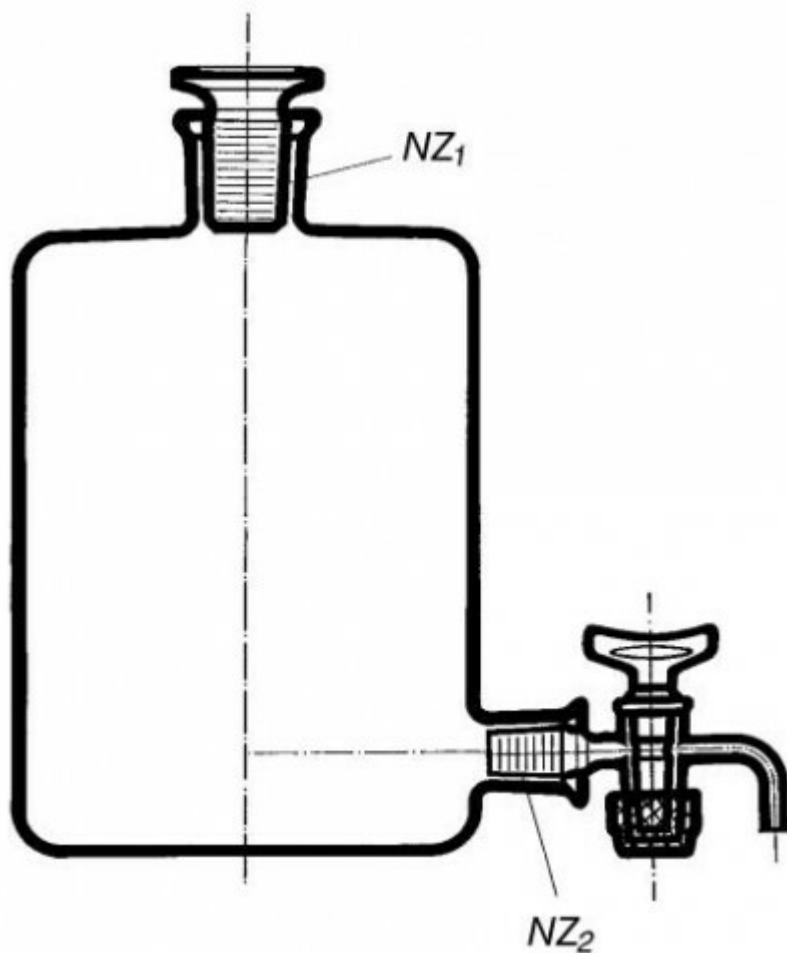

## Láhev podle Woulfa se zabroušenou zátkou a kohoutem u dna

Objednací kód: **6632.415046968**

Cena bez DPH

9.990,00 Kč

Cena s DPH

12.087,90 Kč

Parametry

Objem [ml]

20 000

NZ<sub>1</sub> / NZ<sub>2</sub>

50/42 / 29/32

Množstevní jednotka

ks

Před použitím je nutné promazat kohout. Lze dodat provedení s dvěma a třemi hrdly bez výpustí (kat. č. 2032), provedení tříhrdlé se spodní výpustí (kat. č. 2034) a samostatný kohout podle zábrusu NZ<sub>2</sub>.